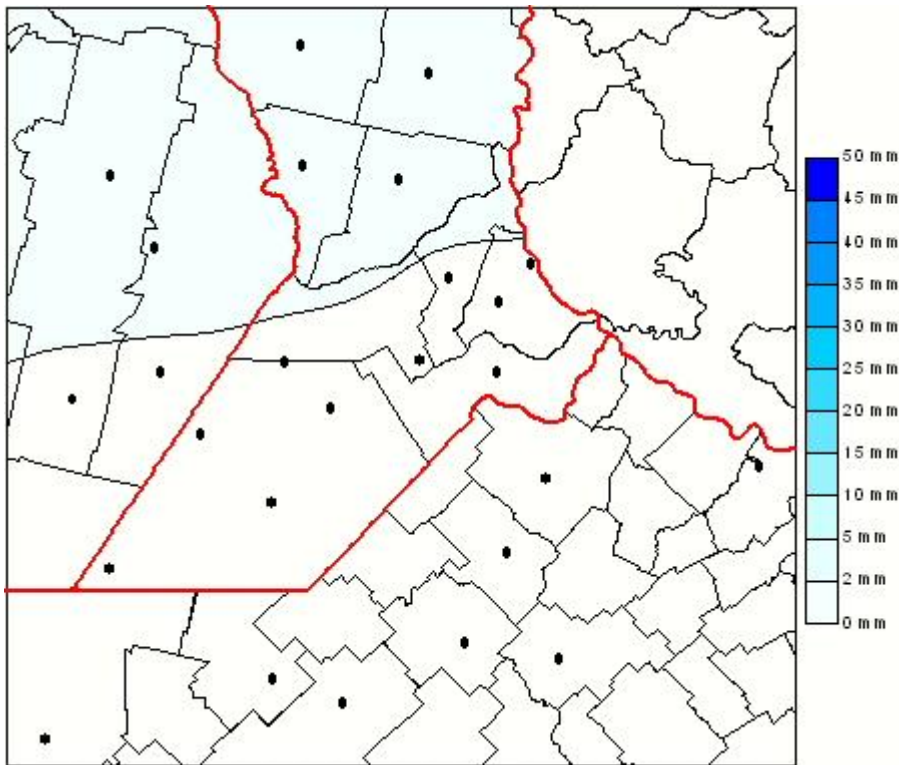

Lluvias

Mapa de precipitación acumulada en las últimas 24 horas.
(Desde las 8:00AM hasta las 8:00AM). Se actualiza a las 10:00hs.