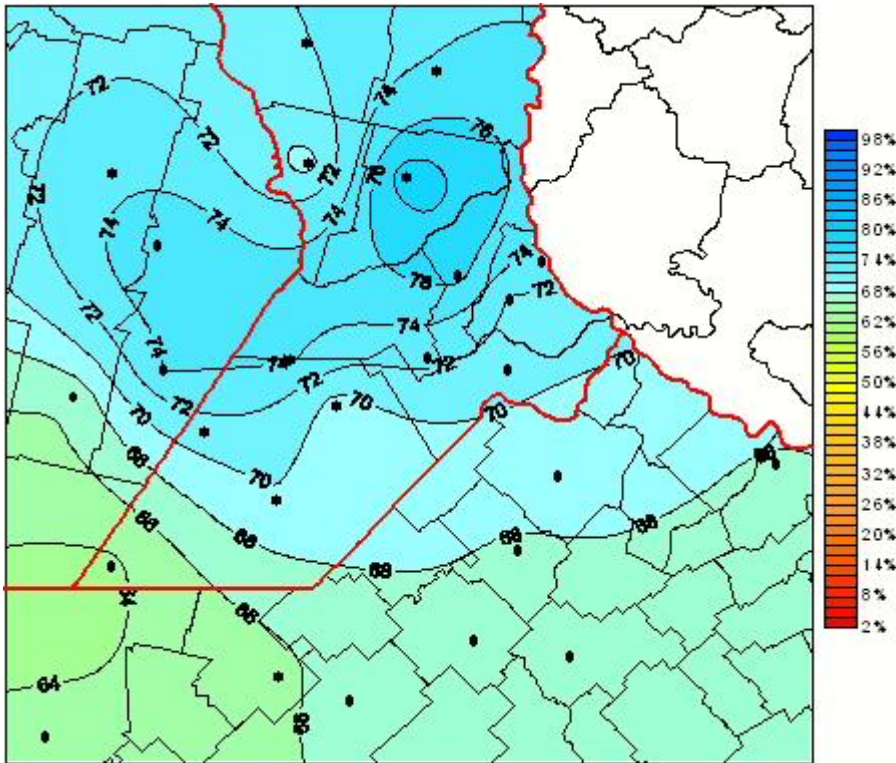

# Humedad Relativa

Mapa de humedad relativa de las últimas 24 horas.  
(Desde las 8:00AM hasta las 8:00AM). Se actualiza a las 10:00hs.