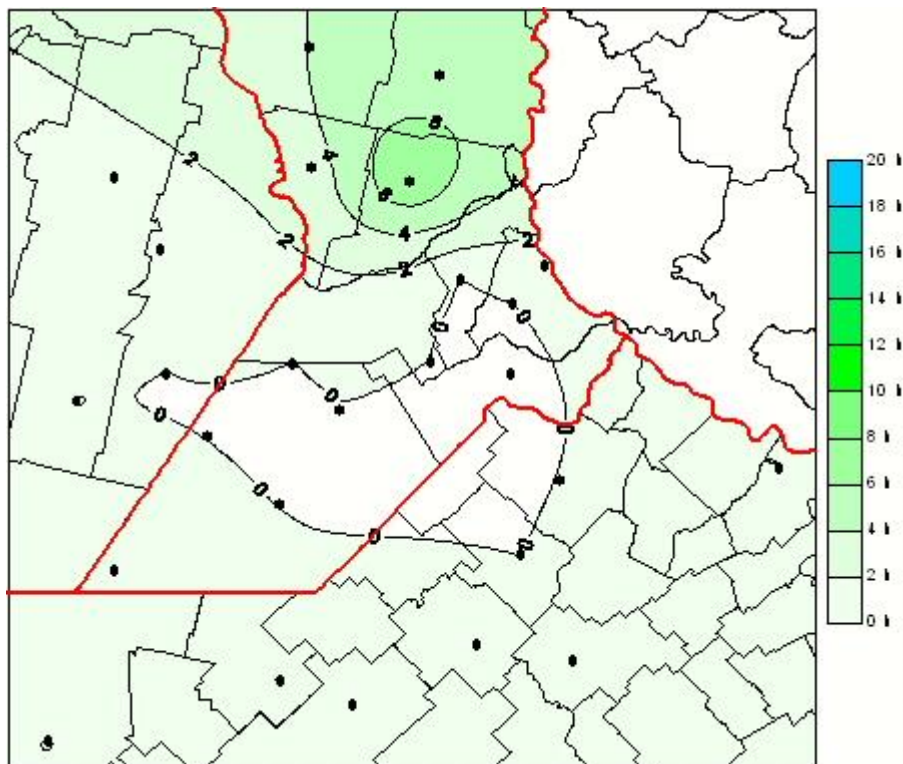

Humedad de Hoja

Mapa de humedad de hoja de las las últimas 24 horas.
(Desde las 8:00AM hasta las 8:00AM). Se actualiza a las 10:00hs.

BOLSA
DE COMERCIO
DE ROSARIO

 www.facebook.com/BCROficial

 twitter.com/bcrgrensa