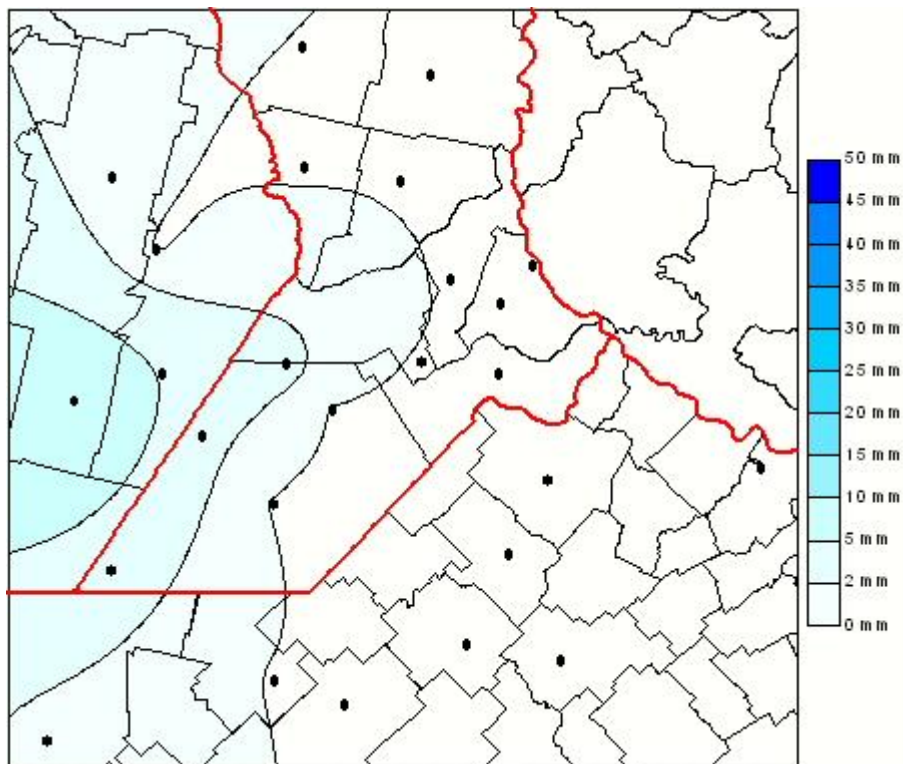

Lluvias

Mapa de precipitación acumulada en las últimas 24 horas.
(Desde las 8:00AM hasta las 8:00AM). Se actualiza a las 10:00hs.