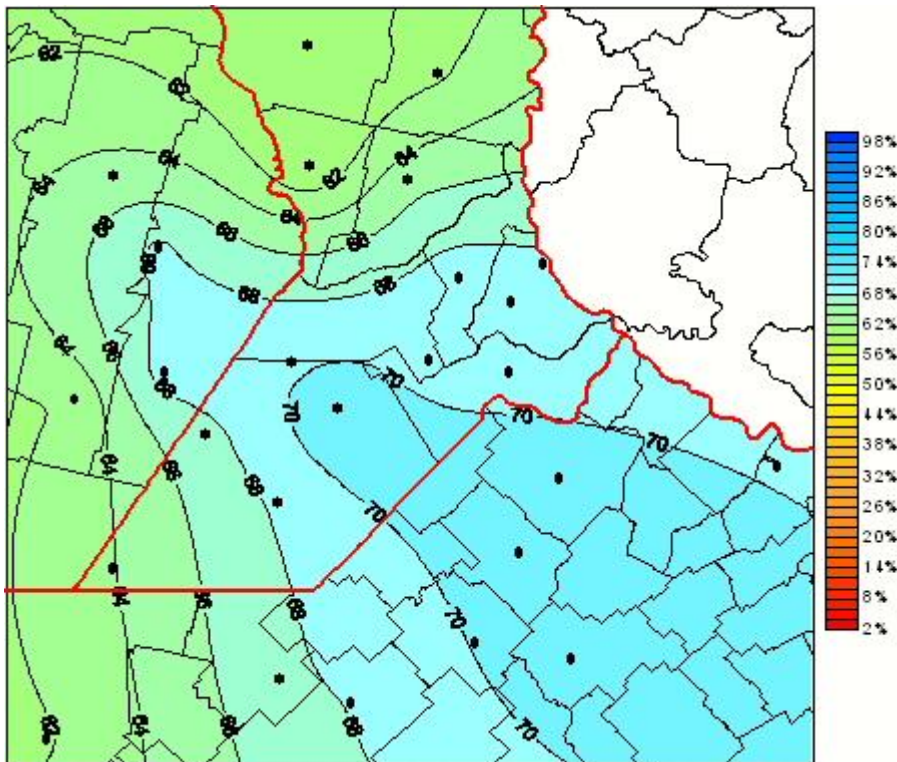

Humedad Relativa

Mapa de humedad relativa de las las últimas 24 horas.
(Desde las 8:00AM hasta las 8:00AM). Se actualiza a las 10:00hs.