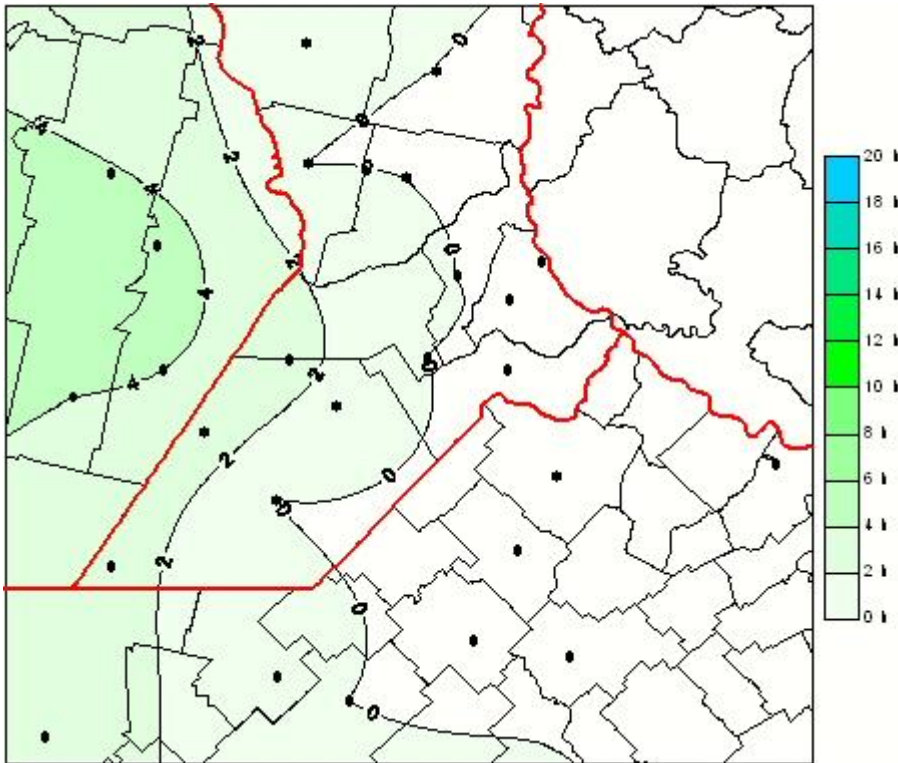

## Humedad de Hoja

Mapa de humedad de hoja de las las últimas 24 horas.  
(Desde las 8:00AM hasta las 8:00AM). Se actualiza a las 10:00hs.