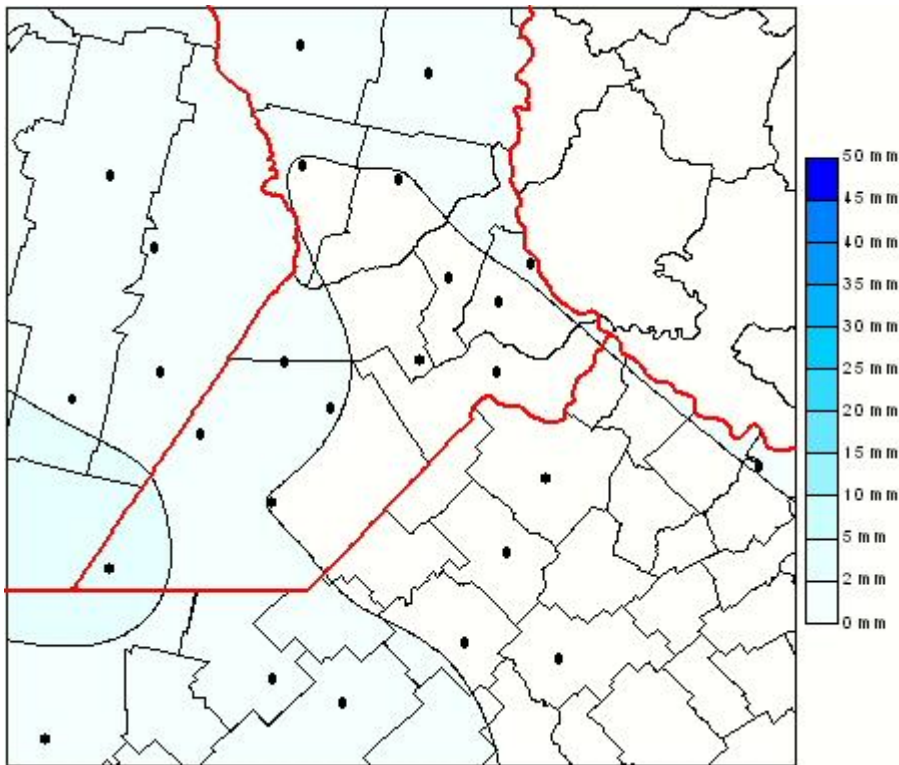

Lluvias

Mapa de precipitación acumulada en las últimas 72 horas.
(Desde las 8:00AM hasta las 8:00AM). Se actualiza a las 10:00hs.