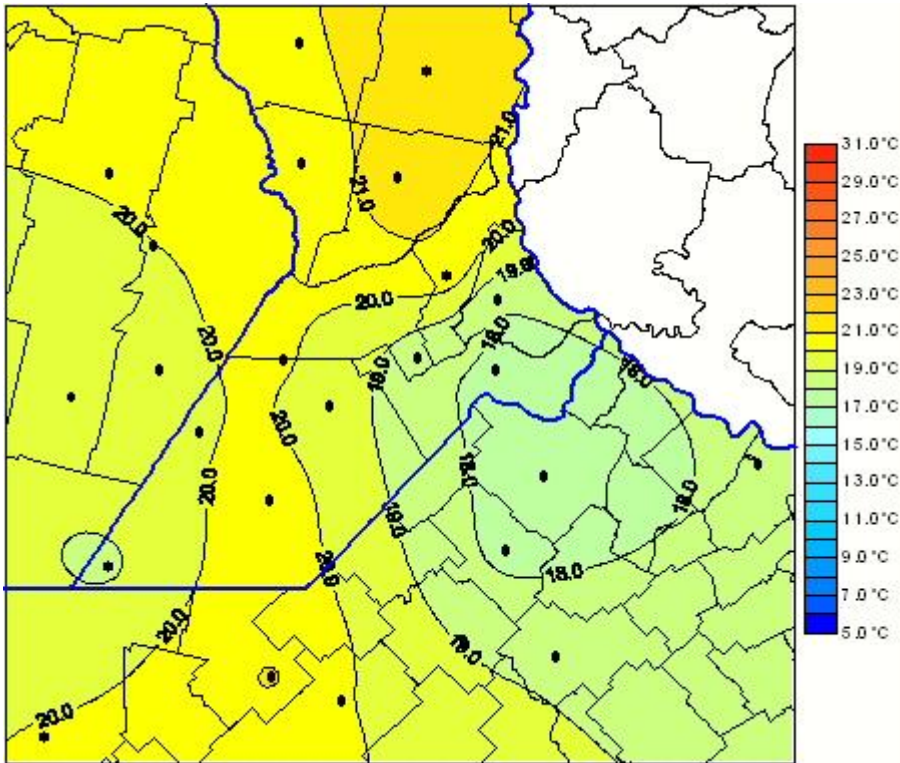

## Temperaturas Medias

Mapa de temperaturas medias de las las últimas 72 horas.  
(Desde las 8:00AM hasta las 8:00AM). Se actualiza a las 10:00hs.