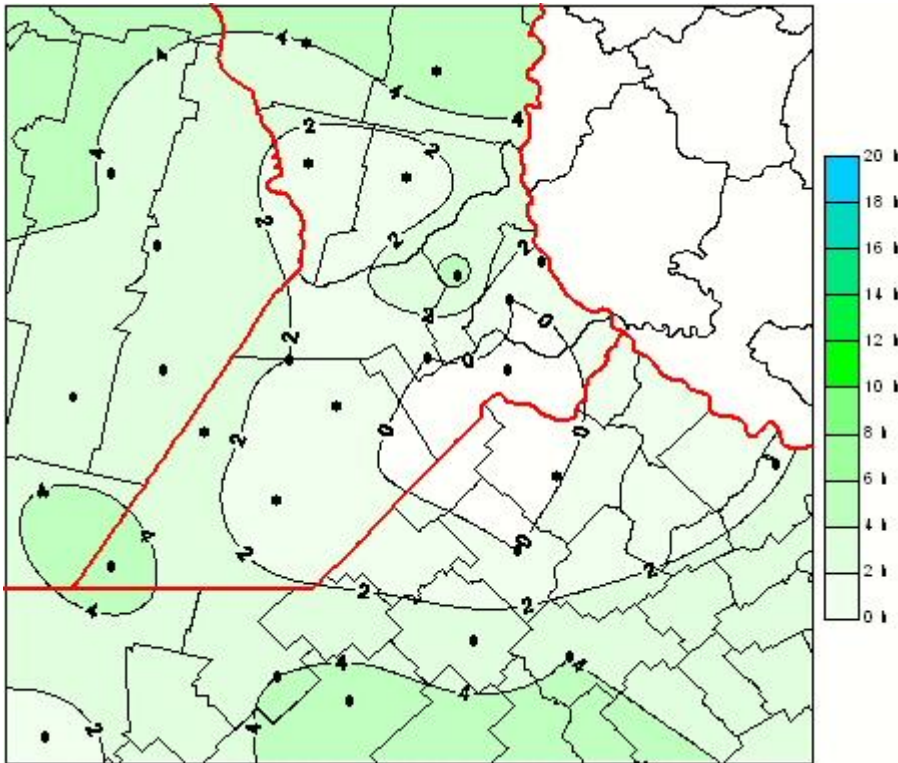

## Humedad de Hoja

Mapa de humedad de hoja de las las últimas 72 horas.  
(Desde las 8:00AM hasta las 8:00AM). Se actualiza a las 10:00hs.

BOLSA  
DE COMERCIO  
DE ROSARIO

 [www.facebook.com/BCROficial](http://www.facebook.com/BCROficial)