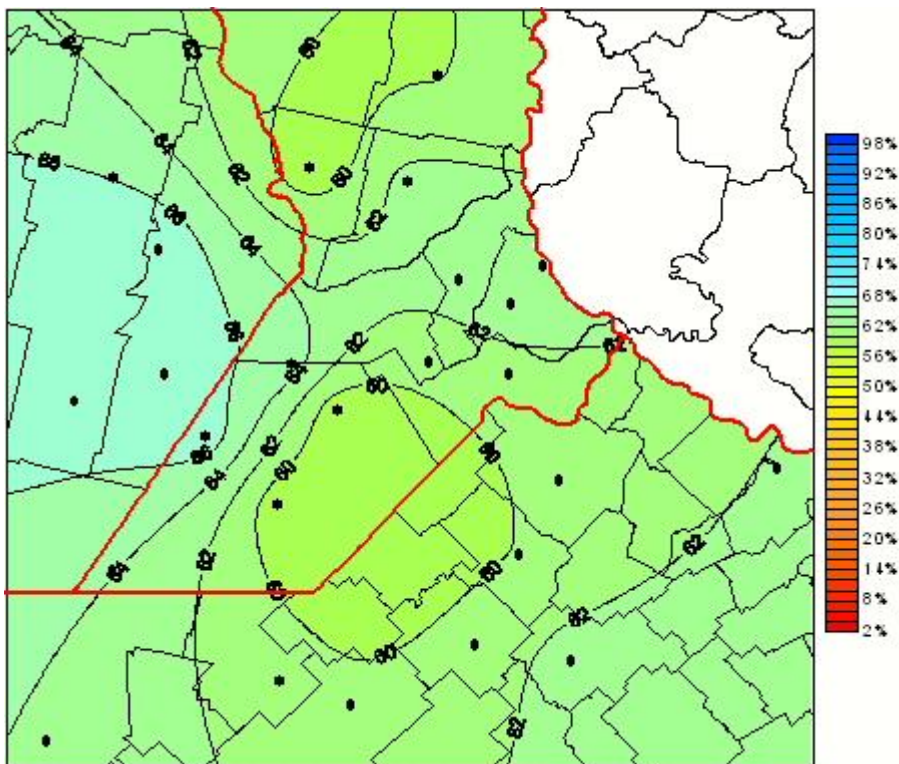

Humedad Relativa

Mapa de humedad relativa de las las últimas 24 horas.
(Desde las 8:00AM hasta las 8:00AM). Se actualiza a las 10:00hs.