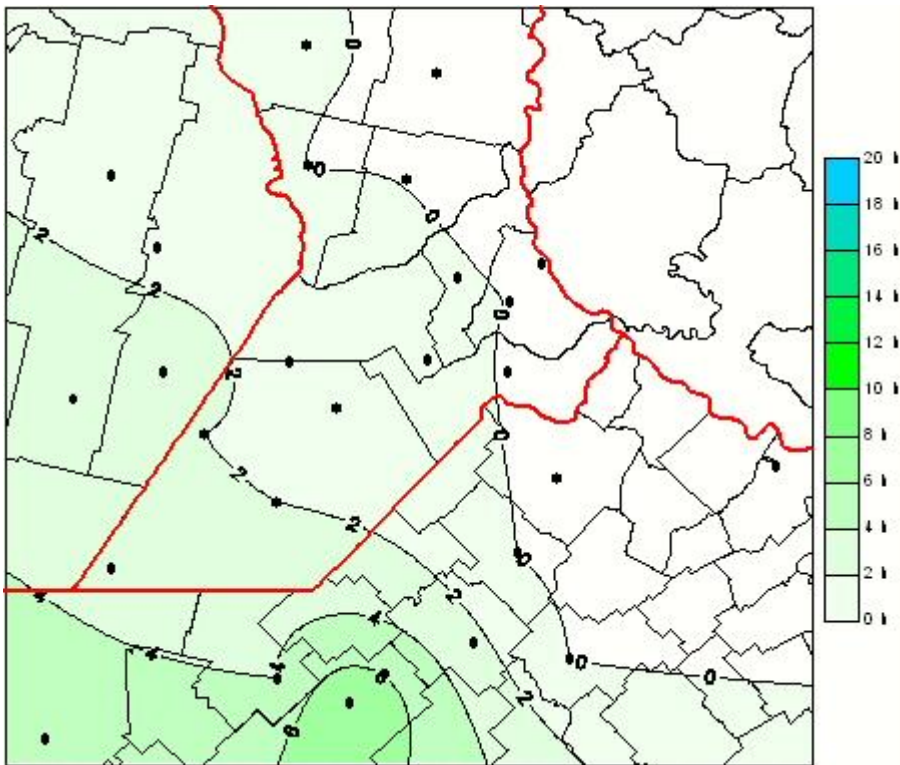

## Humedad de Hoja

Mapa de humedad de hoja de las las últimas 24 horas.  
(Desde las 8:00AM hasta las 8:00AM). Se actualiza a las 10:00hs.

BOLSA  
DE COMERCIO  
DE ROSARIO

 [www.facebook.com/BCROficial](http://www.facebook.com/BCROficial)