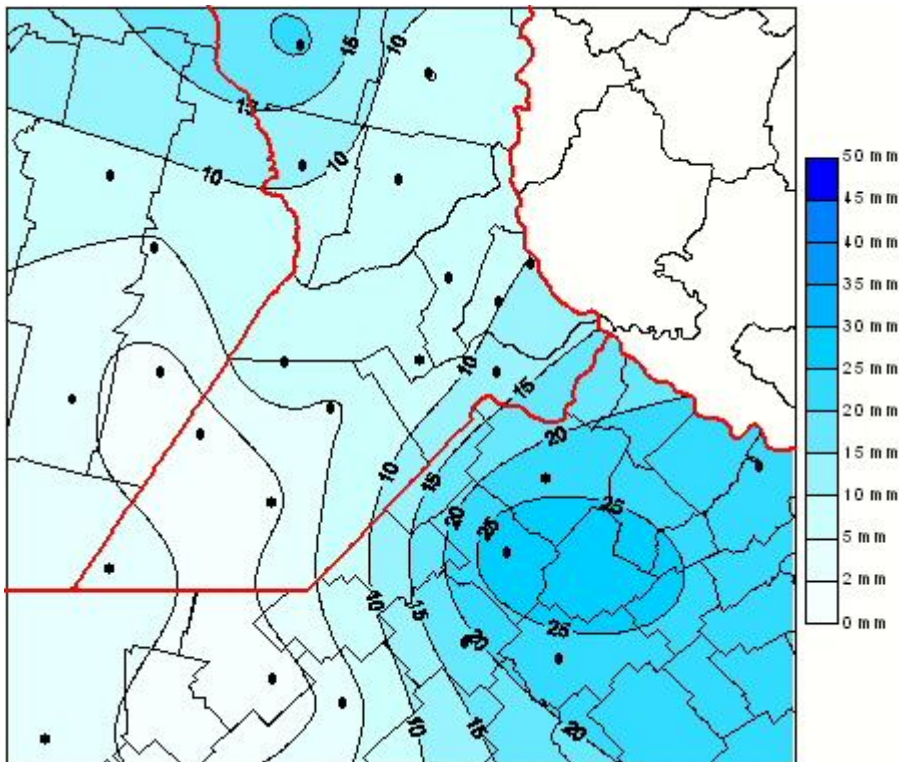

Lluvias

Mapa de precipitación acumulada en las últimas 24 horas.
(Desde las 8:00AM hasta las 8:00AM). Se actualiza a las 10:00hs.