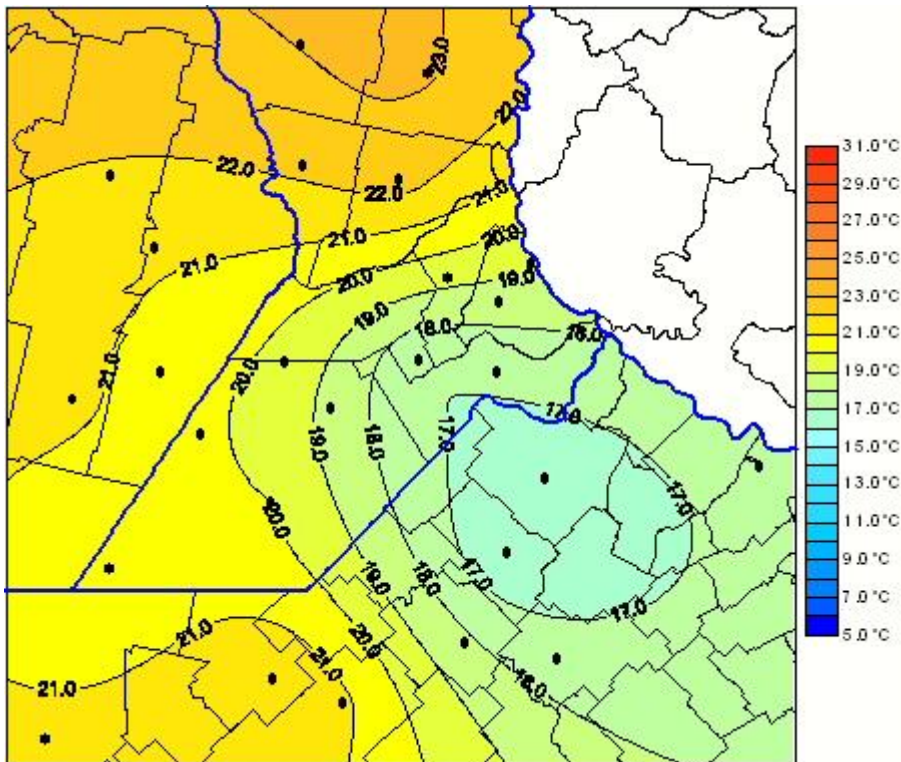

Temperaturas Medias

Mapa de temperaturas medias de las las últimas 24 horas.
(Desde las 8:00AM hasta las 8:00AM). Se actualiza a las 10:00hs.