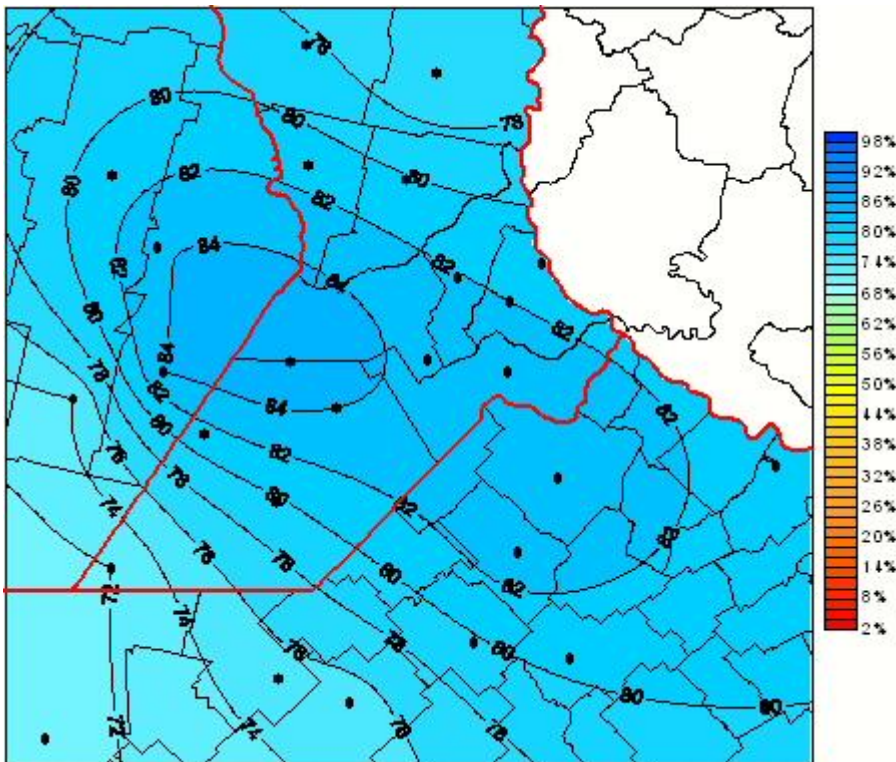

Humedad Relativa

Mapa de humedad relativa de las últimas 24 horas.
(Desde las 8:00AM hasta las 8:00AM). Se actualiza a las 10:00hs.