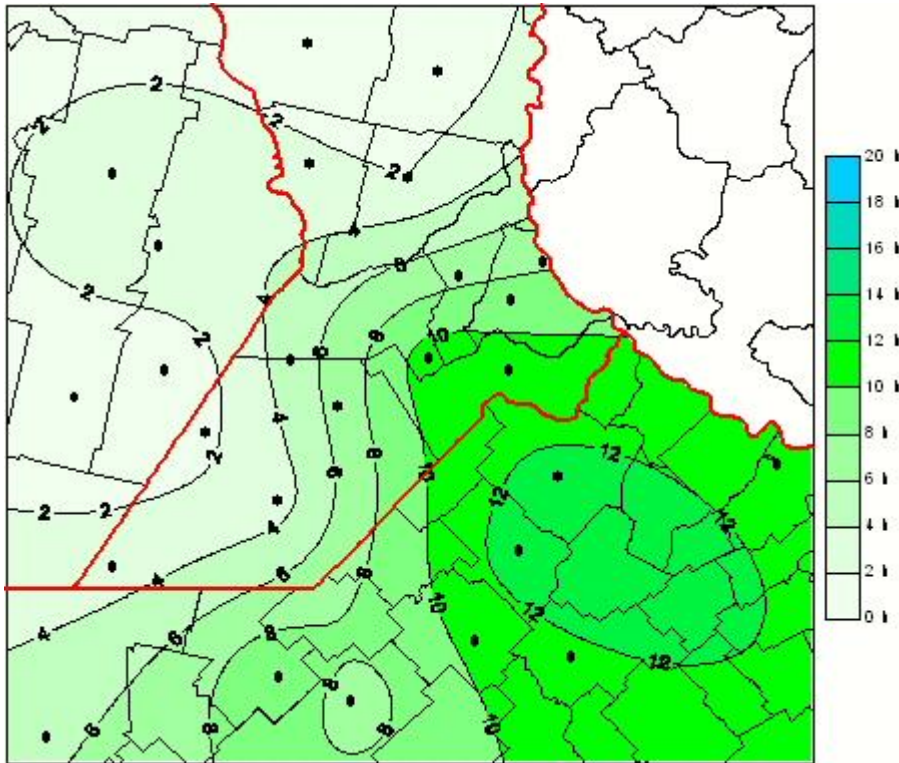

Humedad de Hoja

Mapa de humedad de hoja de las las últimas 24 horas.
(Desde las 8:00AM hasta las 8:00AM). Se actualiza a las 10:00hs.

BOLSA
DE COMERCIO
DE ROSARIO

 www.facebook.com/BCROficial

 twitter.com/bcrgrensa