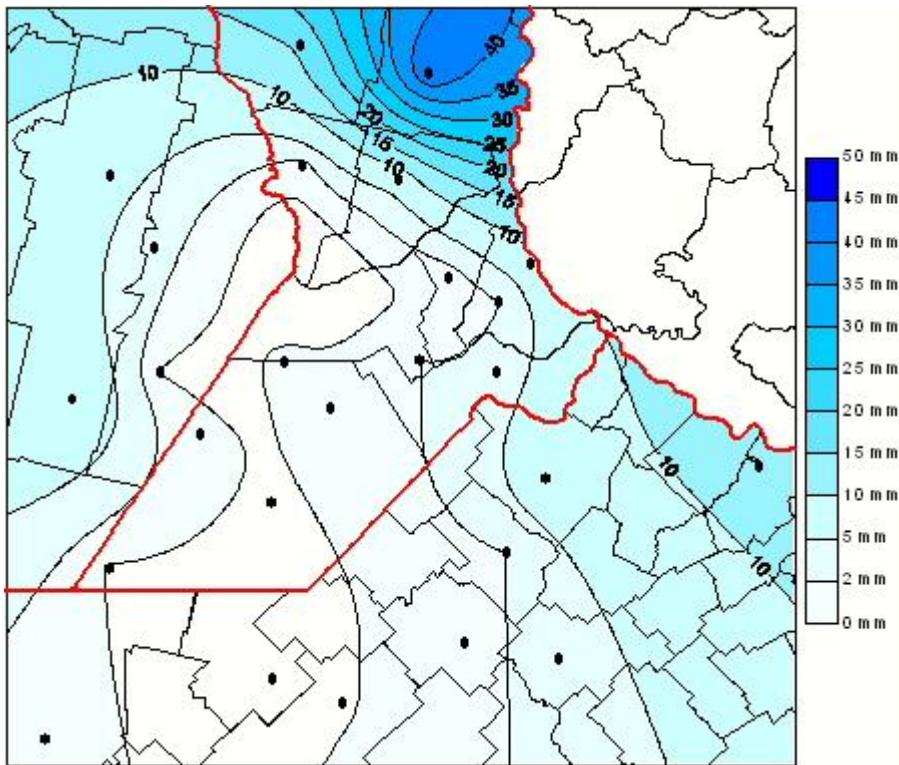

Lluvias

Mapa de precipitación acumulada en las últimas 24 horas.
(Desde las 8:00AM hasta las 8:00AM). Se actualiza a las 10:00hs.