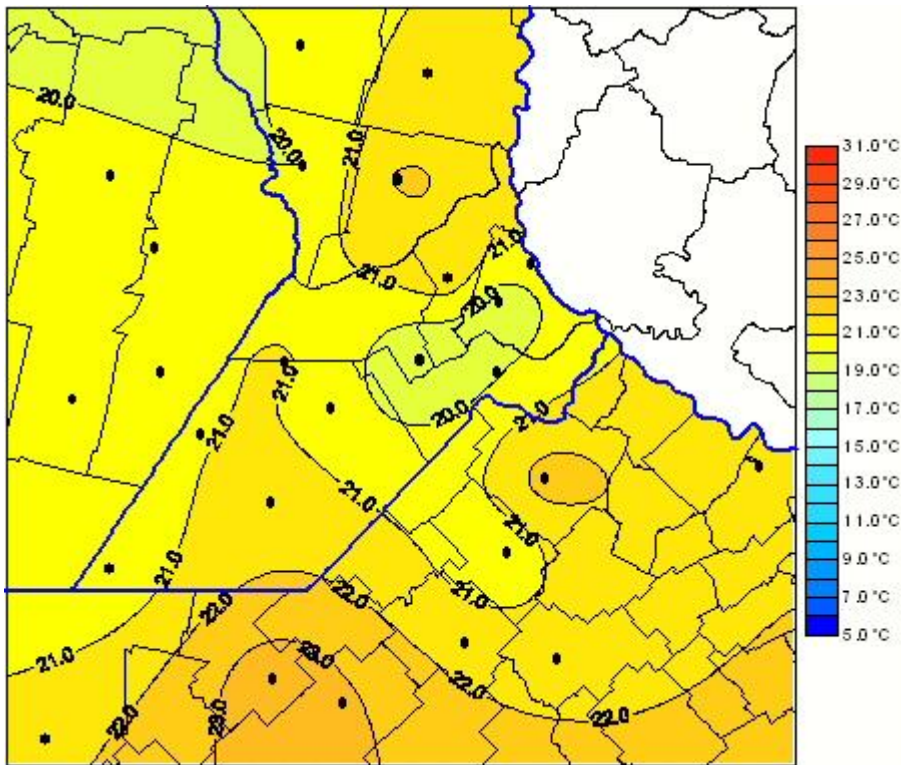

# Temperaturas Medias

Mapa de temperaturas medias de las las últimas 24 horas.  
(Desde las 8:00AM hasta las 8:00AM). Se actualiza a las 10:00hs.