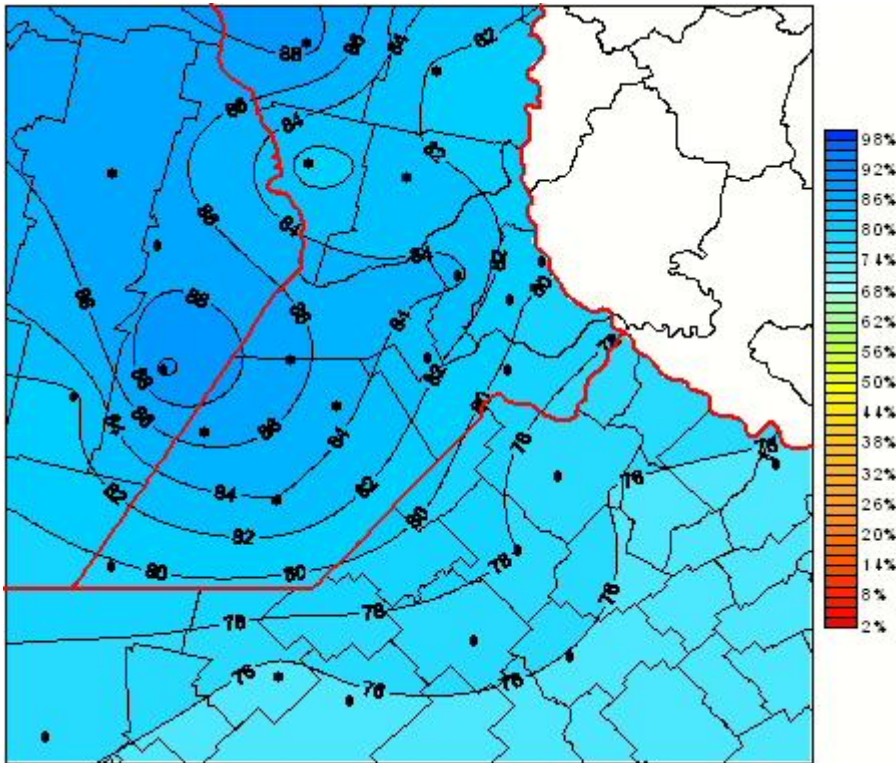

Humedad Relativa

Mapa de humedad relativa de las las últimas 24 horas.
(Desde las 8:00AM hasta las 8:00AM). Se actualiza a las 10:00hs.