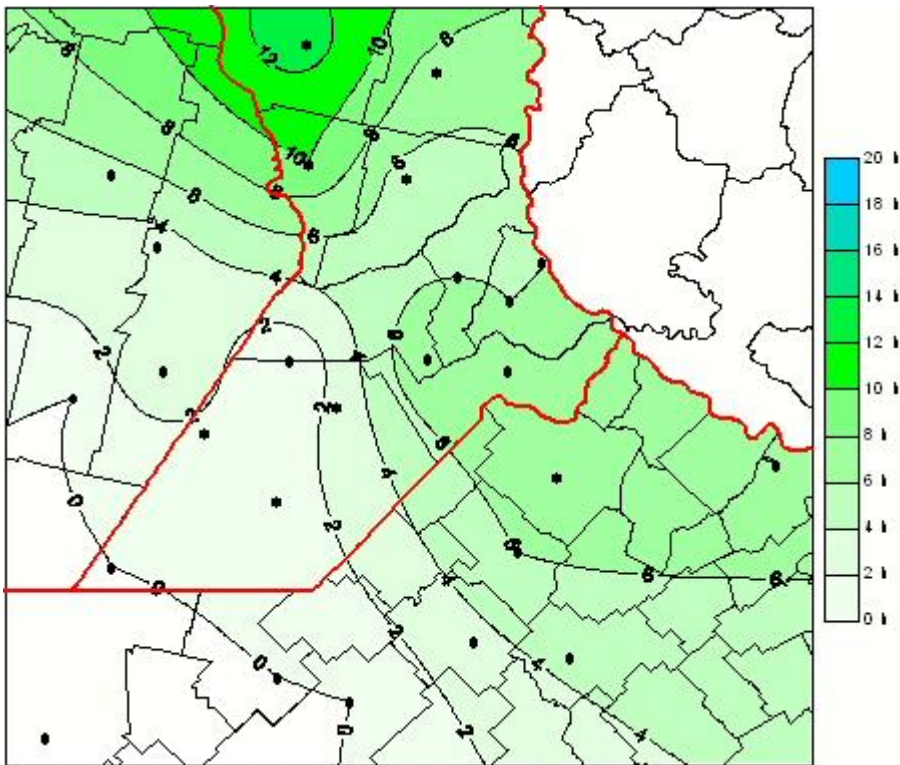

## Humedad de Hoja

Mapa de humedad de hoja de las últimas 24 horas.  
(Desde las 8:00AM hasta las 8:00AM). Se actualiza a las 10:00hs.

BOLSA  
DE COMERCIO  
DE ROSARIO

 [www.facebook.com/BCROficial](http://www.facebook.com/BCROficial)