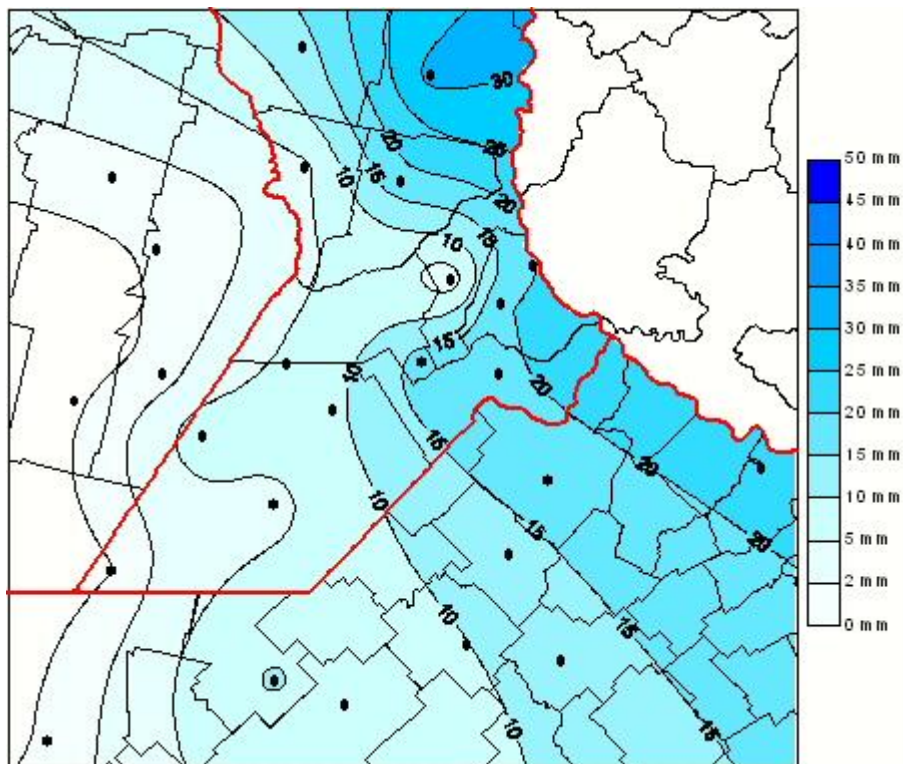

Lluvias

Mapa de precipitación acumulada en las últimas 24 horas.
(Desde las 8:00AM hasta las 8:00AM). Se actualiza a las 10:00hs.