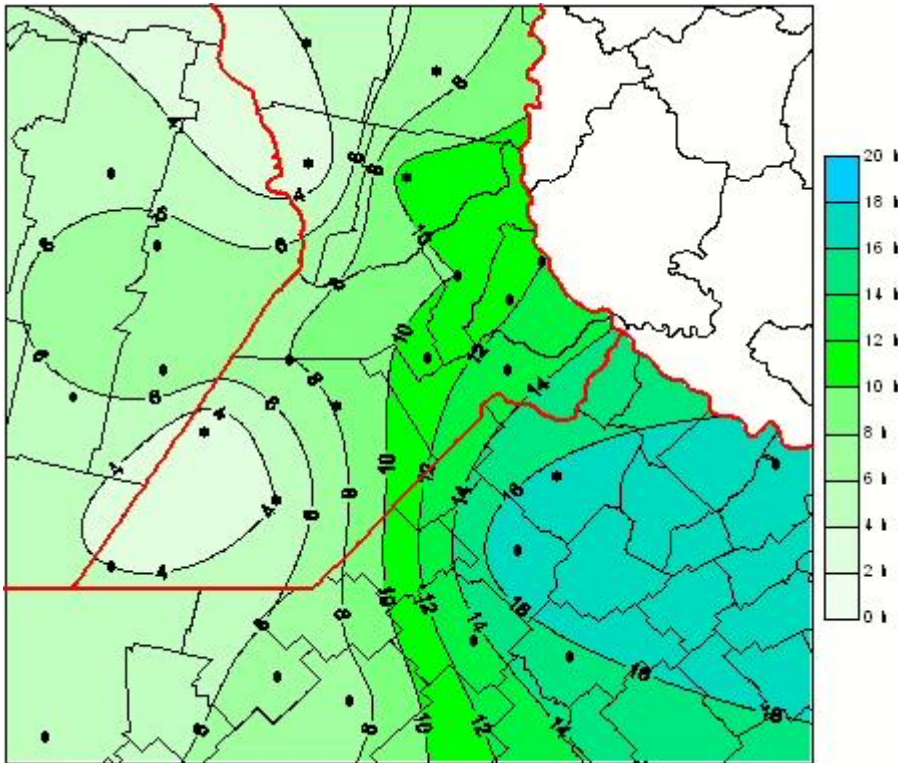

Humedad de Hoja

Mapa de humedad de hoja de las las últimas 24 horas.
(Desde las 8:00AM hasta las 8:00AM). Se actualiza a las 10:00hs.

BOLSA
DE COMERCIO
DE ROSARIO

 www.facebook.com/BCROficial

 twitter.com/bcrgrensa