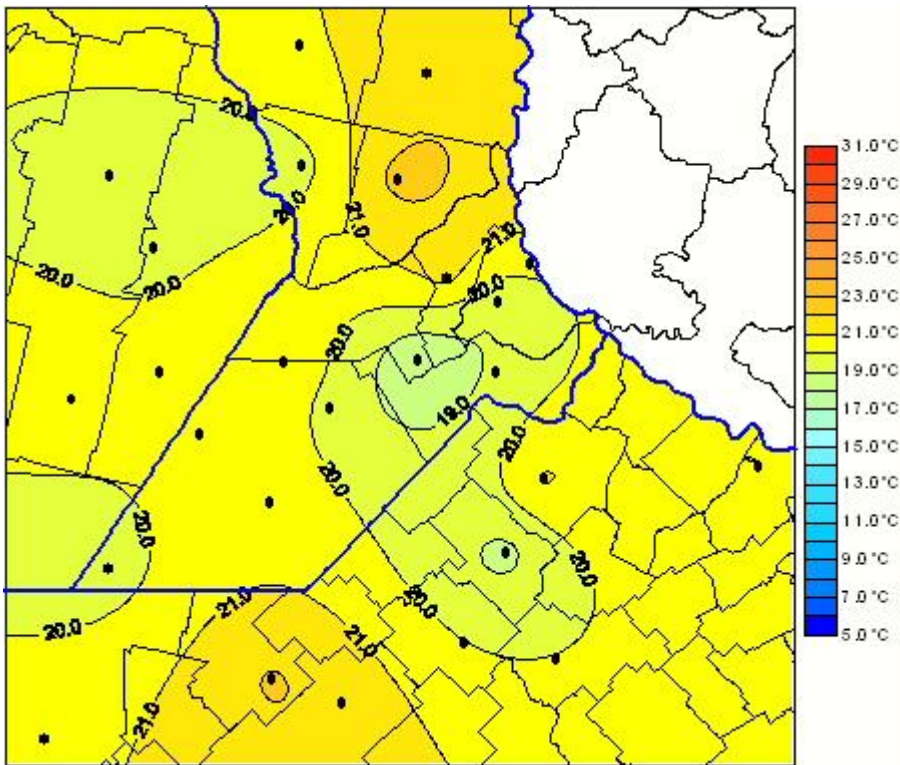

# Temperaturas Medias

Mapa de temperaturas medias de las las últimas 72 horas.  
(Desde las 8:00AM hasta las 8:00AM). Se actualiza a las 10:00hs.

BOLSA  
DE COMERCIO  
DE ROSARIO

 [www.facebook.com/BCROficial](http://www.facebook.com/BCROficial)