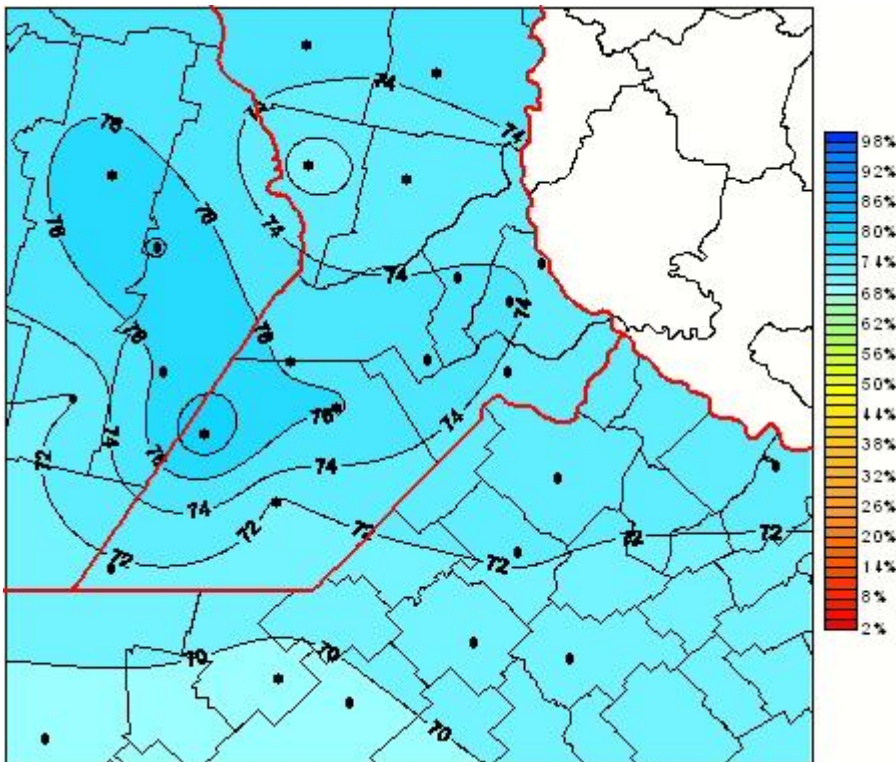

Humedad Relativa

Mapa de humedad relativa de las las últimas 72 horas.
(Desde las 8:00AM hasta las 8:00AM). Se actualiza a las 10:00hs.