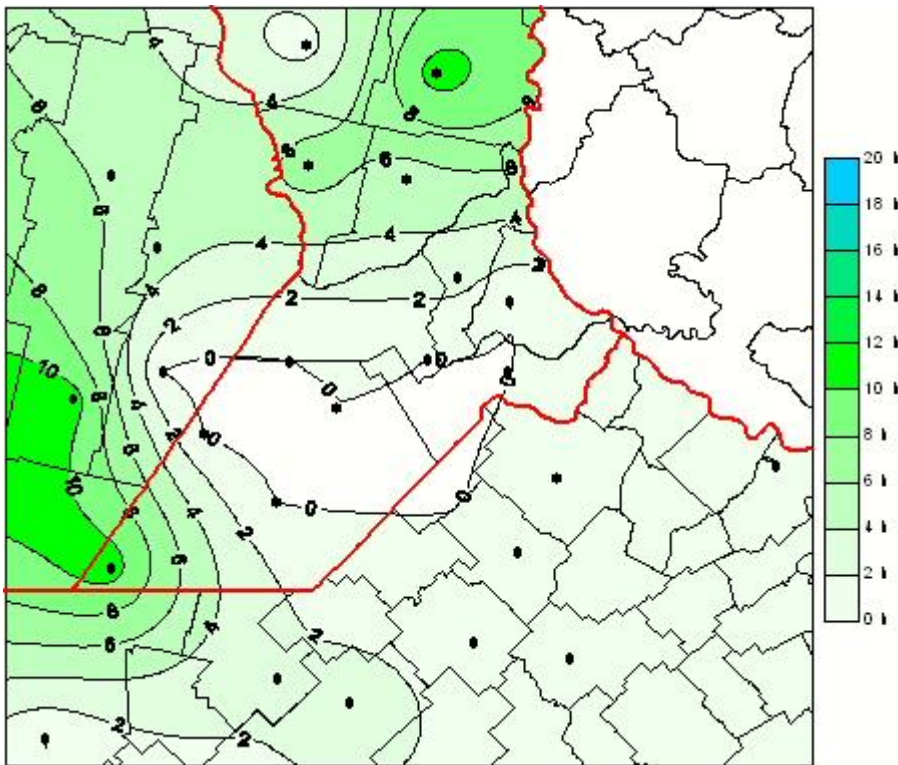

## Humedad de Hoja

Mapa de humedad de hoja de las últimas 72 horas.  
(Desde las 8:00AM hasta las 8:00AM). Se actualiza a las 10:00hs.