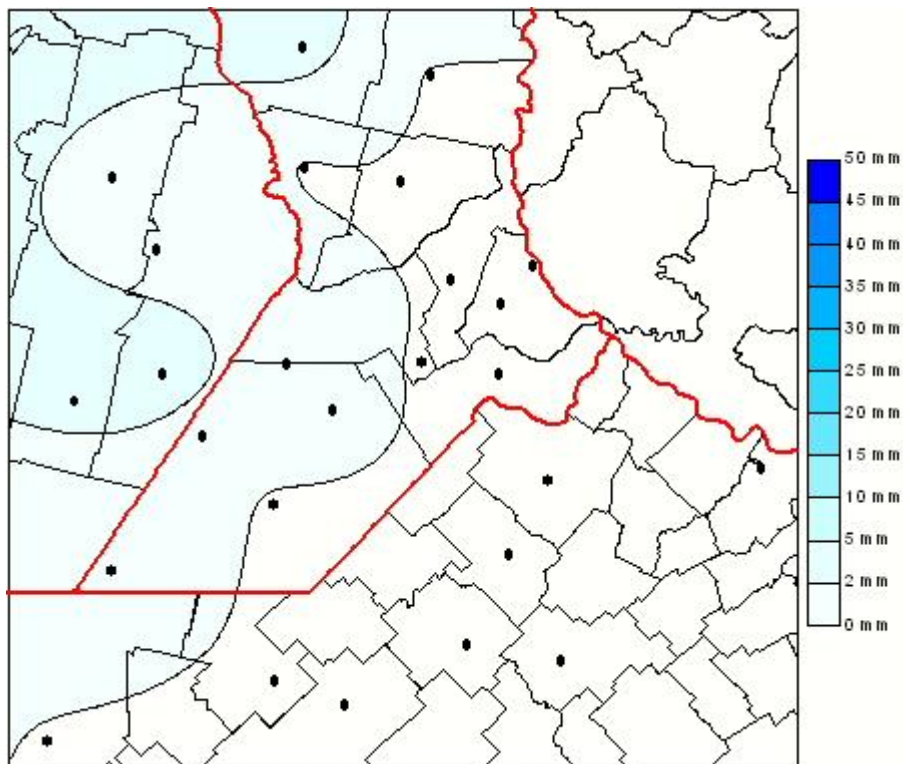

Lluvias

Mapa de precipitación acumulada en las últimas 24 horas.
(Desde las 8:00AM hasta las 8:00AM). Se actualiza a las 10:00hs.