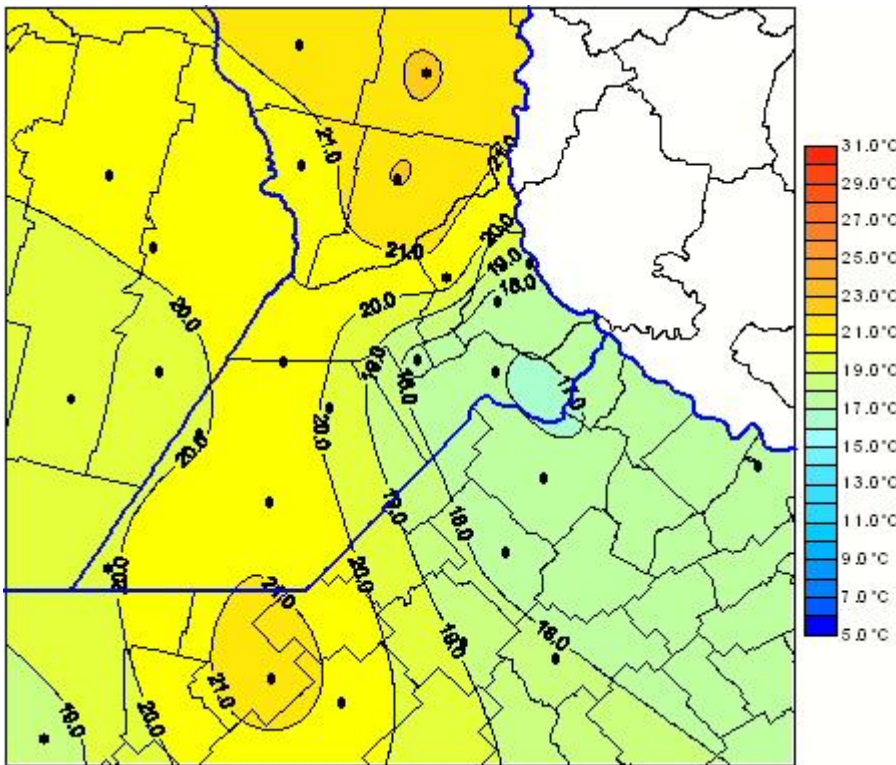

Temperaturas Medias

Mapa de temperaturas medias de las las últimas 24 horas.
(Desde las 8:00AM hasta las 8:00AM). Se actualiza a las 10:00hs.