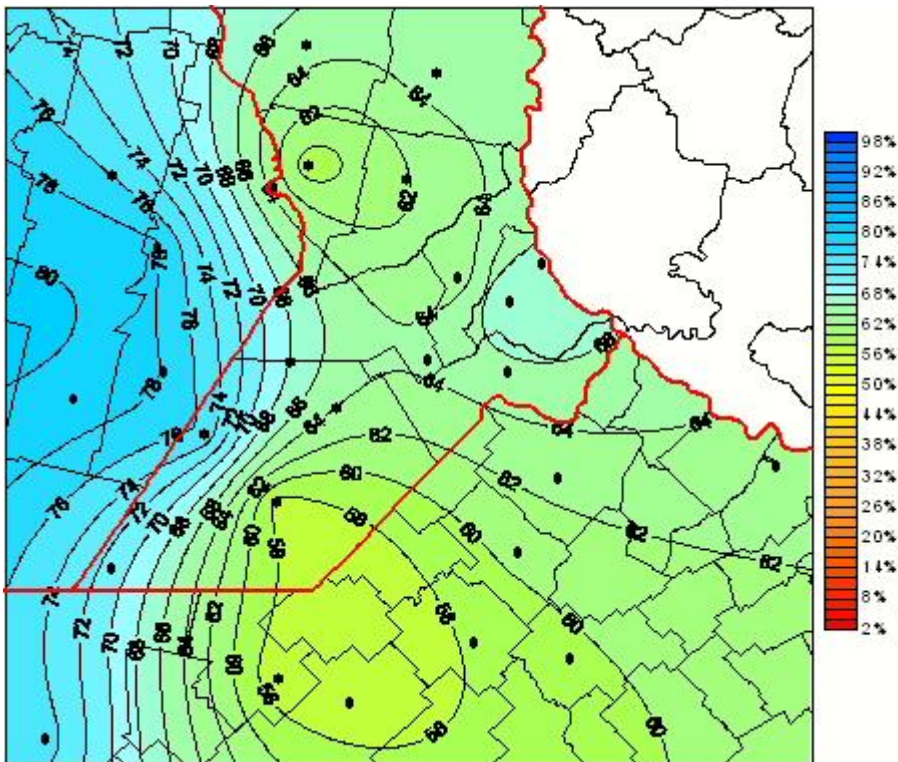

Humedad Relativa

Mapa de humedad relativa de las las últimas 24 horas.
(Desde las 8:00AM hasta las 8:00AM). Se actualiza a las 10:00hs.