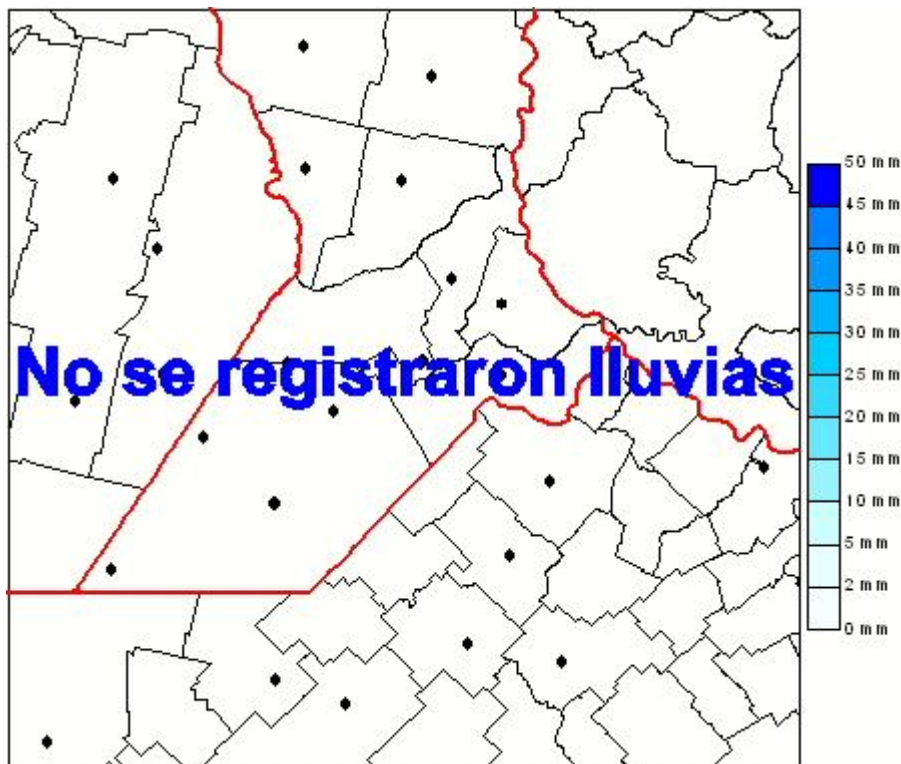

# Lluvias

Mapa de precipitación acumulada en las últimas 24 horas.  
(Desde las 8:00AM hasta las 8:00AM). Se actualiza a las 10:00hs.