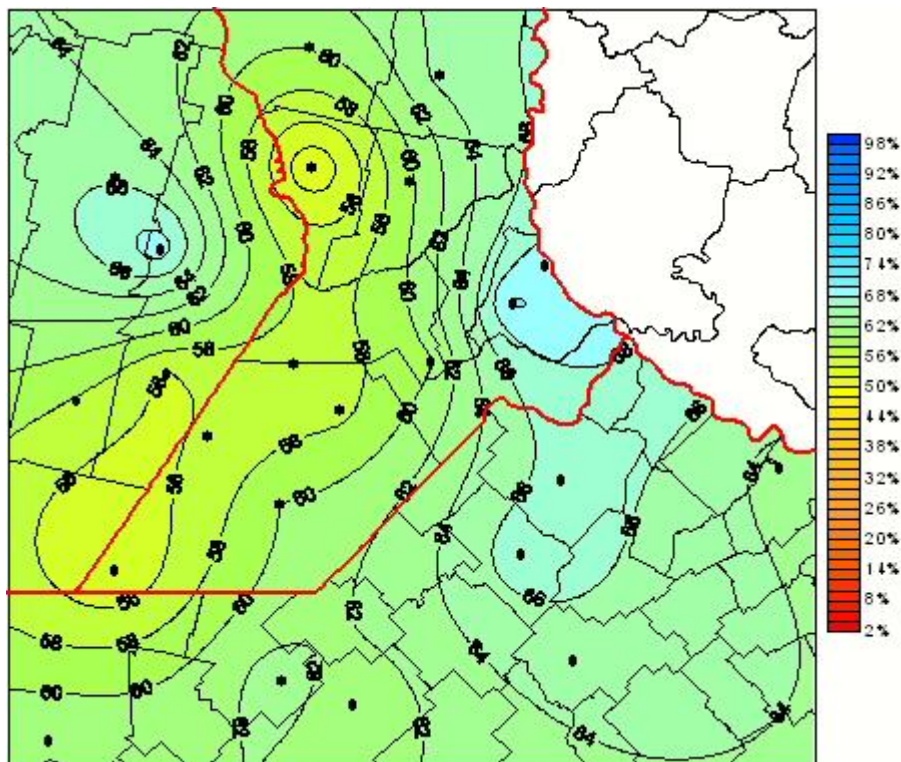

Humedad Relativa

Mapa de humedad relativa de las las últimas 24 horas.
(Desde las 8:00AM hasta las 8:00AM). Se actualiza a las 10:00hs.