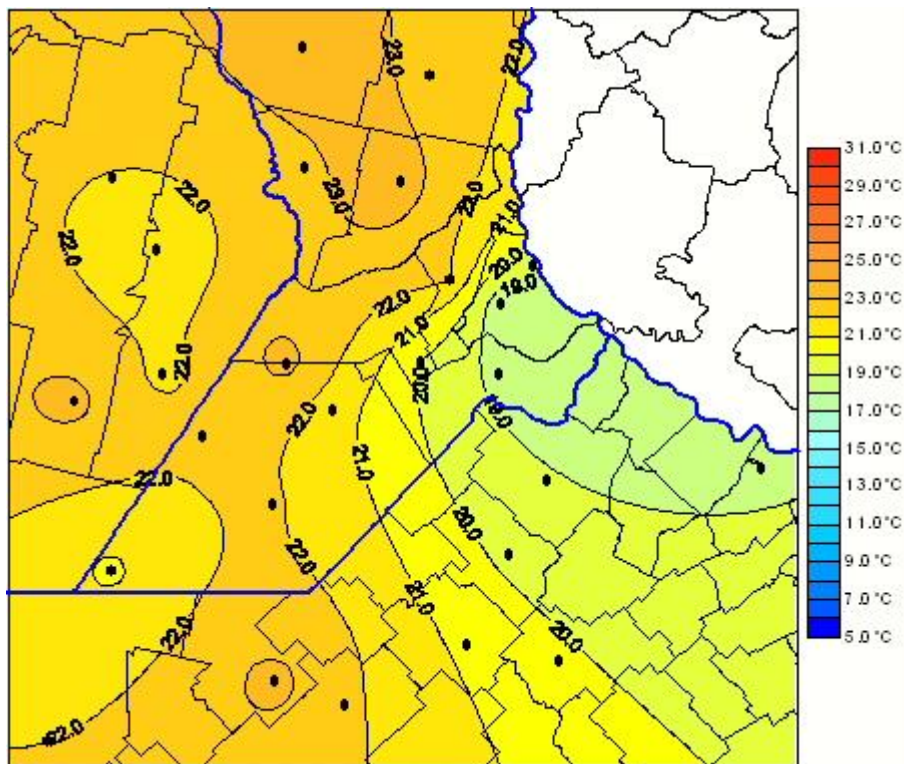

Temperaturas Medias

Mapa de temperaturas medias de las las últimas 24 horas.
(Desde las 8:00AM hasta las 8:00AM). Se actualiza a las 10:00hs.