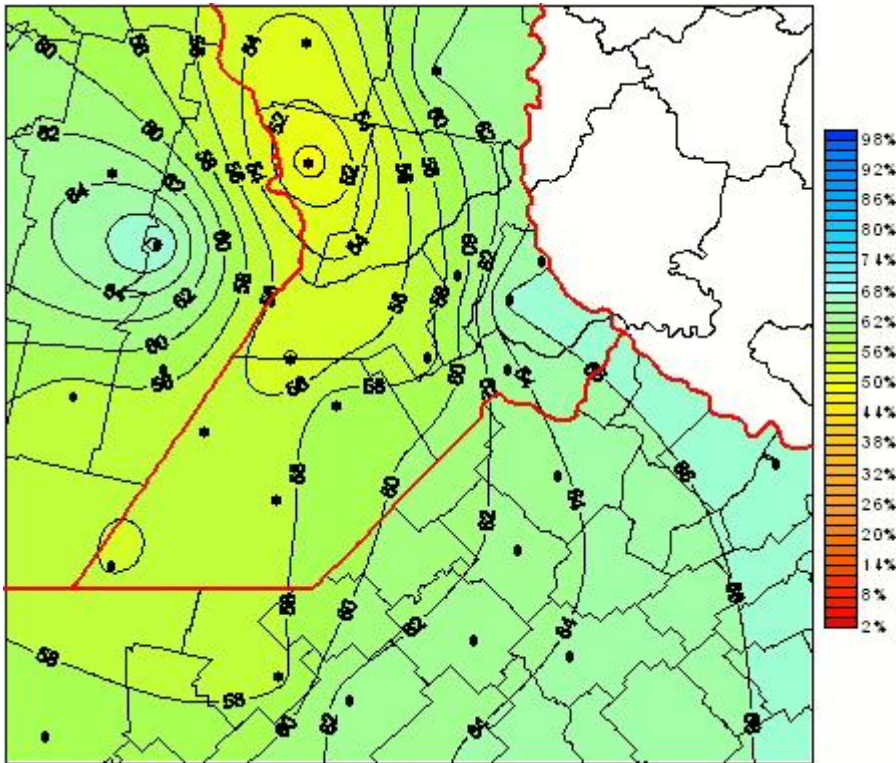

Humedad Relativa

Mapa de humedad relativa de las las últimas 24 horas.
(Desde las 8:00AM hasta las 8:00AM). Se actualiza a las 10:00hs.