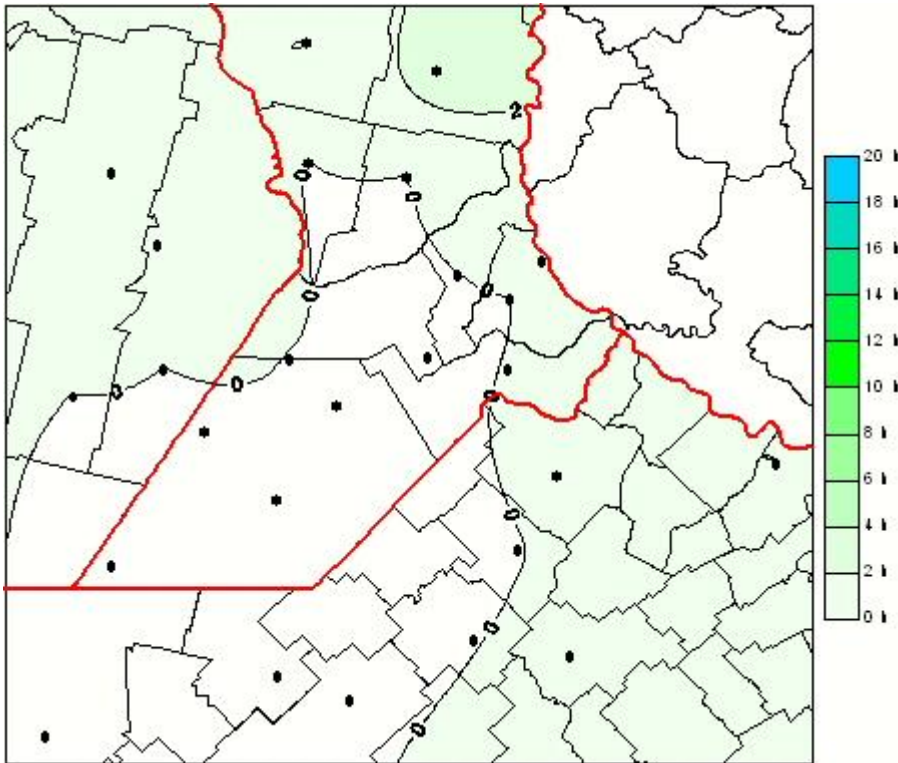

Humedad de Hoja

Mapa de humedad de hoja de las las últimas 24 horas.
(Desde las 8:00AM hasta las 8:00AM). Se actualiza a las 10:00hs.

BOLSA
DE COMERCIO
DE ROSARIO

 www.facebook.com/BCROficial

 twitter.com/bcrgrensa