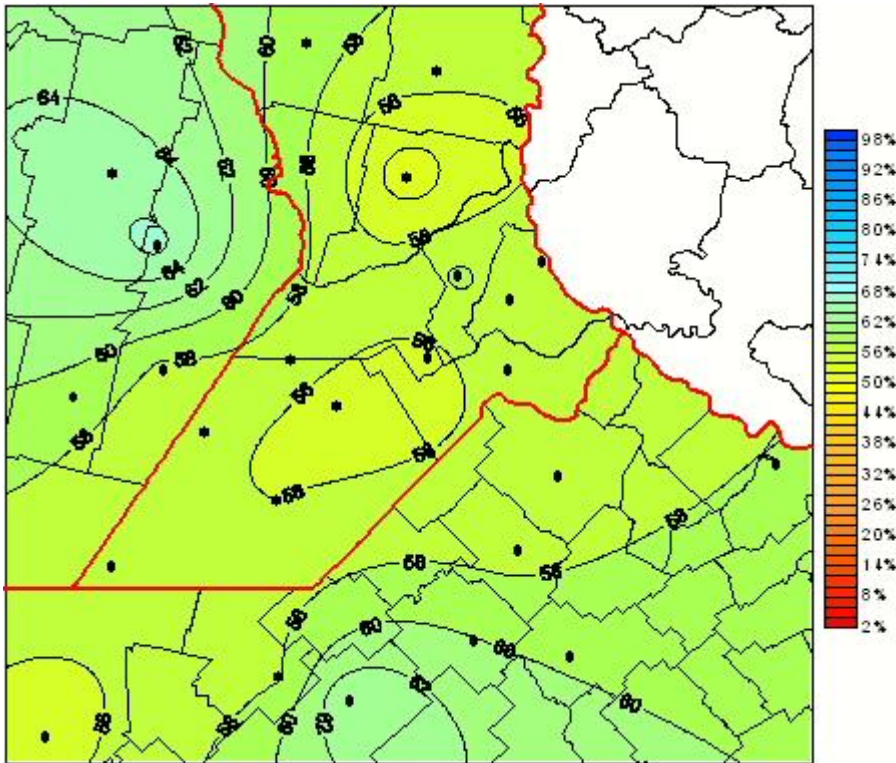

# Humedad Relativa

Mapa de humedad relativa de las las últimas 24 horas.  
(Desde las 8:00AM hasta las 8:00AM). Se actualiza a las 10:00hs.