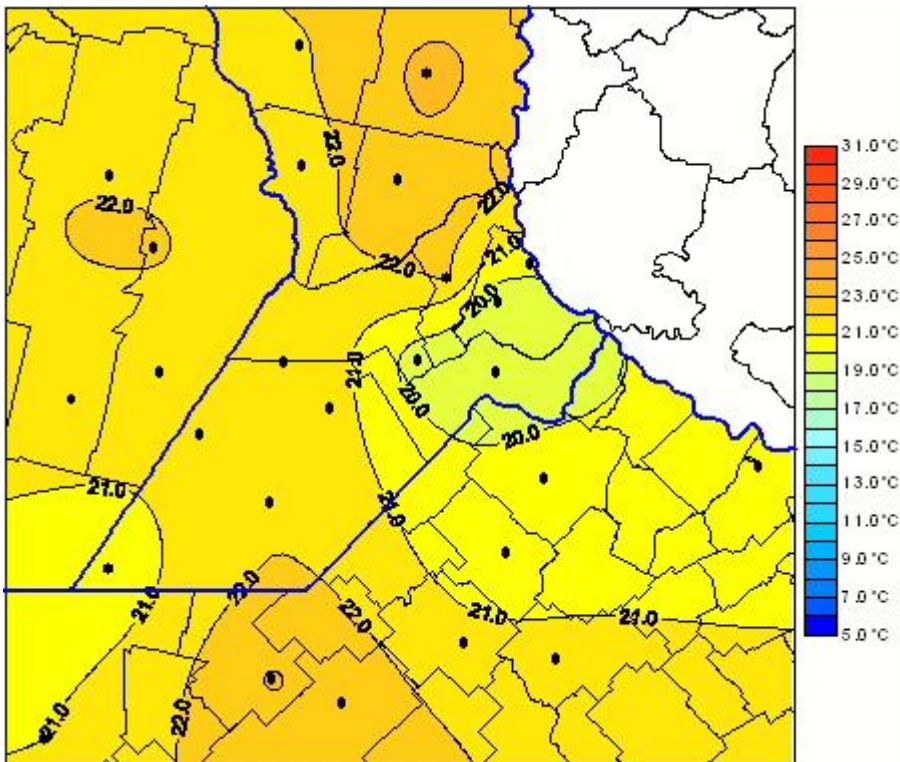

Temperaturas Medias

Mapa de temperaturas medias de las las últimas 72 horas.
(Desde las 8:00AM hasta las 8:00AM). Se actualiza a las 10:00hs.