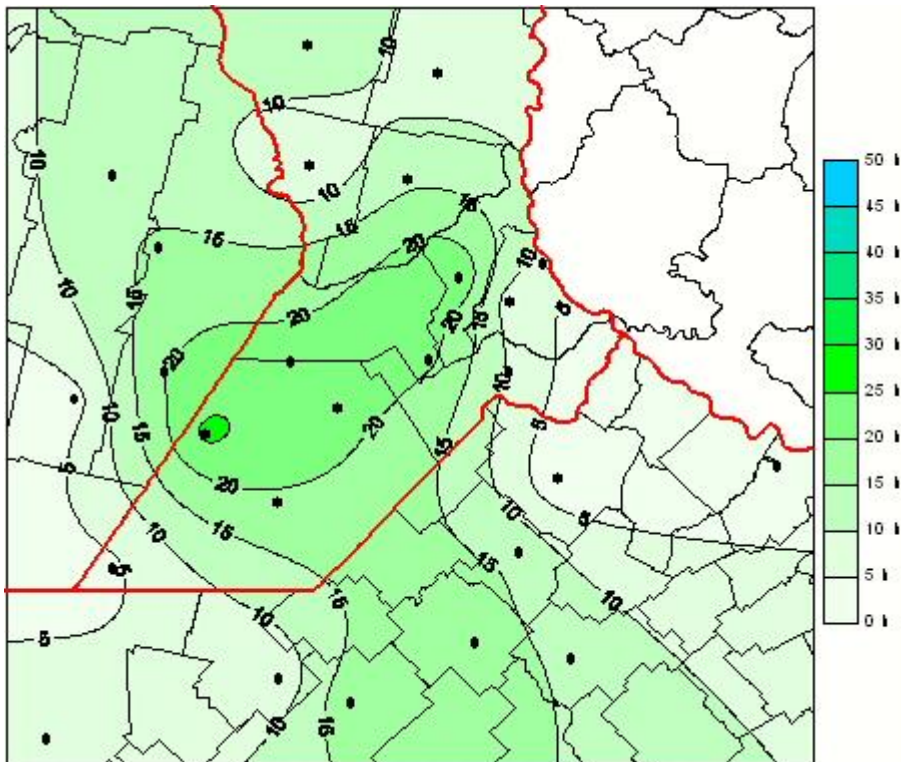

Humedad de Hoja

Mapa de humedad de hoja de las últimas 72 horas.
(Desde las 8:00AM hasta las 8:00AM). Se actualiza a las 10:00hs.