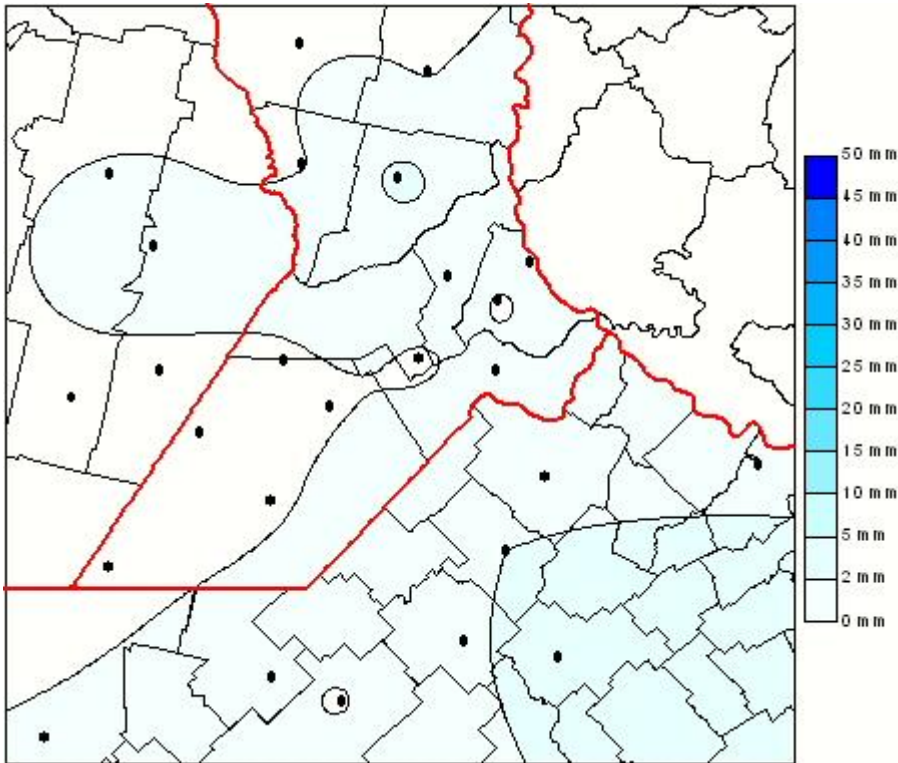

Lluvias

Mapa de precipitación acumulada en las últimas 24 horas.
(Desde las 8:00AM hasta las 8:00AM). Se actualiza a las 10:00hs.