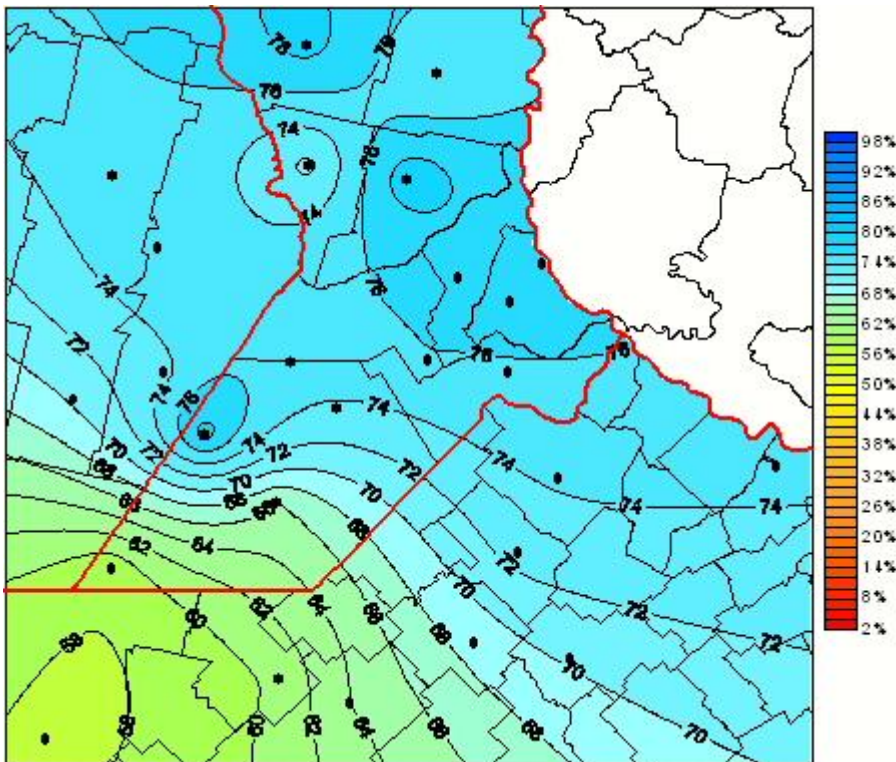

Humedad Relativa

Mapa de humedad relativa de las últimas 24 horas.
(Desde las 8:00AM hasta las 8:00AM). Se actualiza a las 10:00hs.