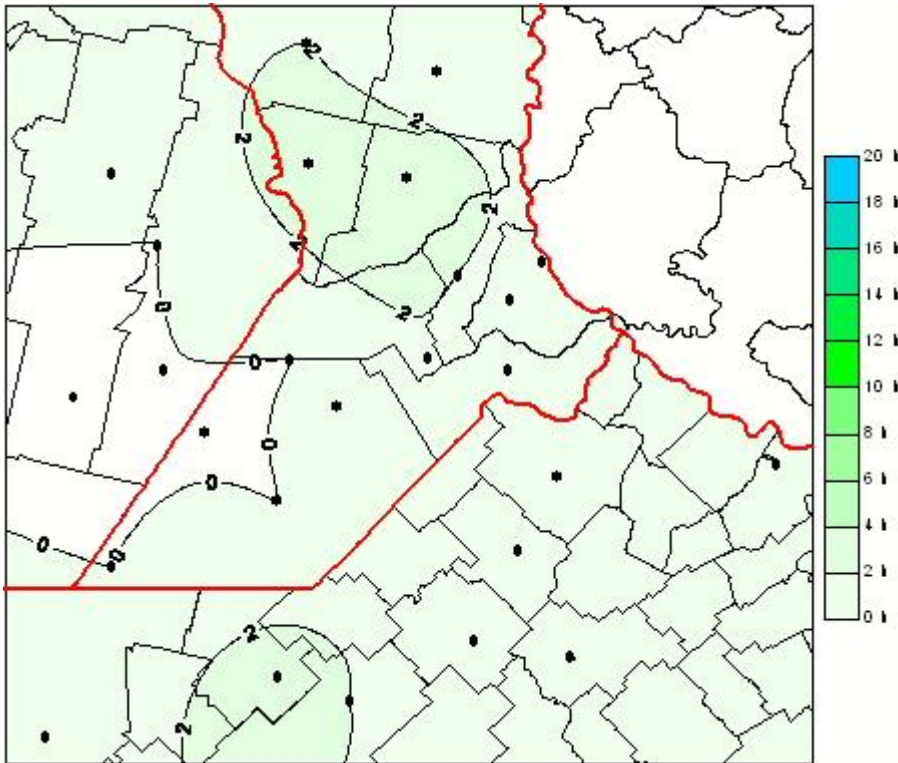

Humedad de Hoja

Mapa de humedad de hoja de las las últimas 24 horas.
(Desde las 8:00AM hasta las 8:00AM). Se actualiza a las 10:00hs.

BOLSA
DE COMERCIO
DE ROSARIO

 www.facebook.com/BCROficial

 twitter.com/bcrgrensa