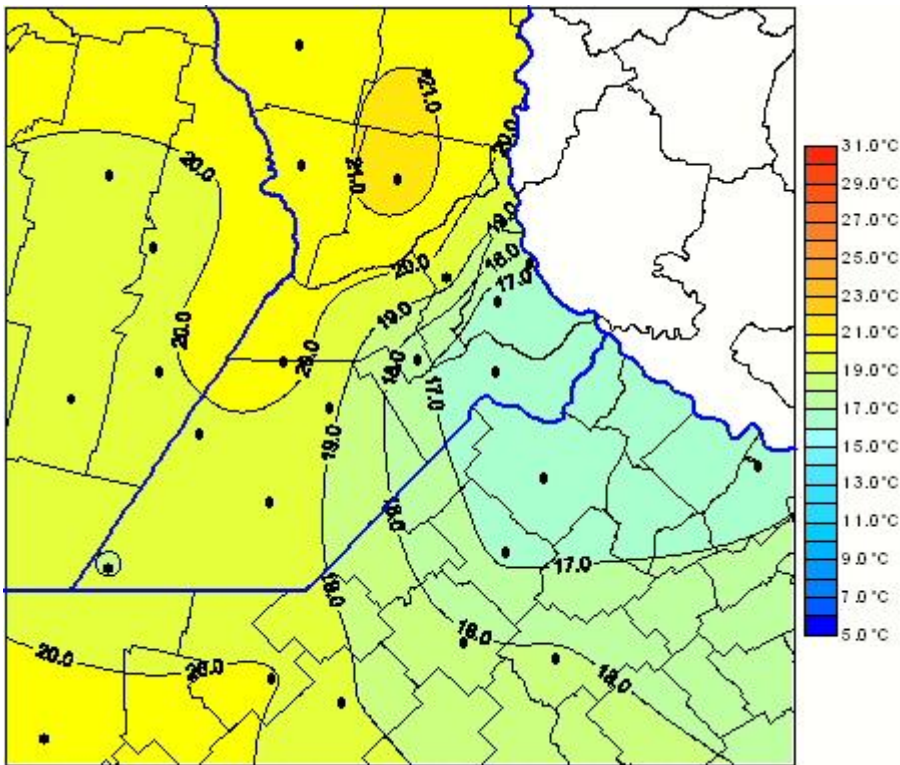

Temperaturas Medias

Mapa de temperaturas medias de las las últimas 24 horas.
(Desde las 8:00AM hasta las 8:00AM). Se actualiza a las 10:00hs.