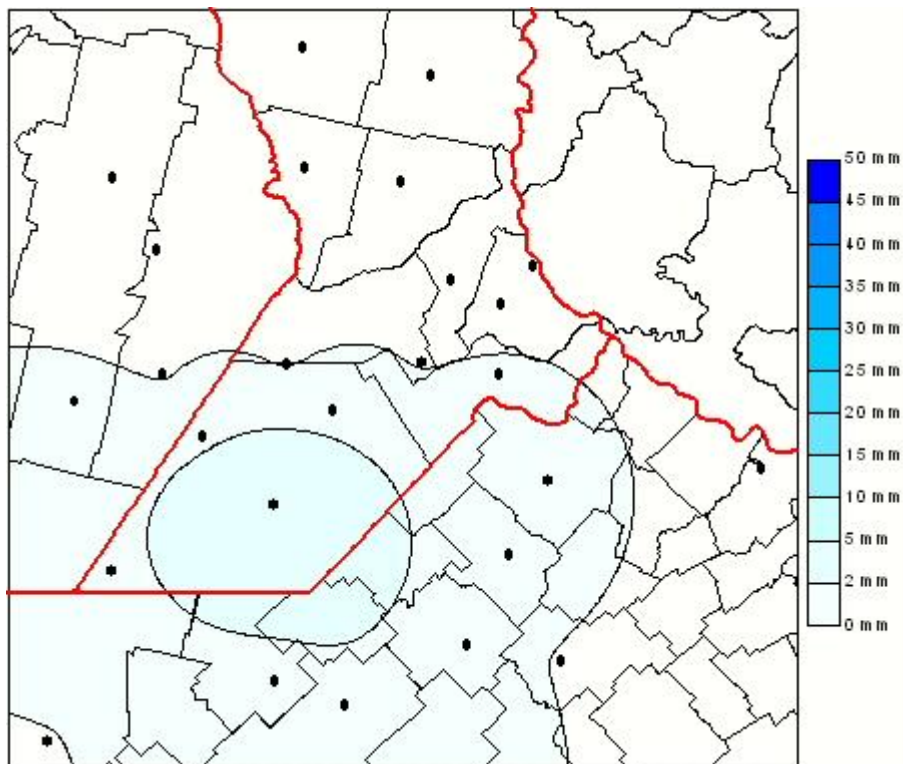

## Lluvias

Mapa de precipitación acumulada en las últimas 24 horas.  
(Desde las 8:00AM hasta las 8:00AM). Se actualiza a las 10:00hs.