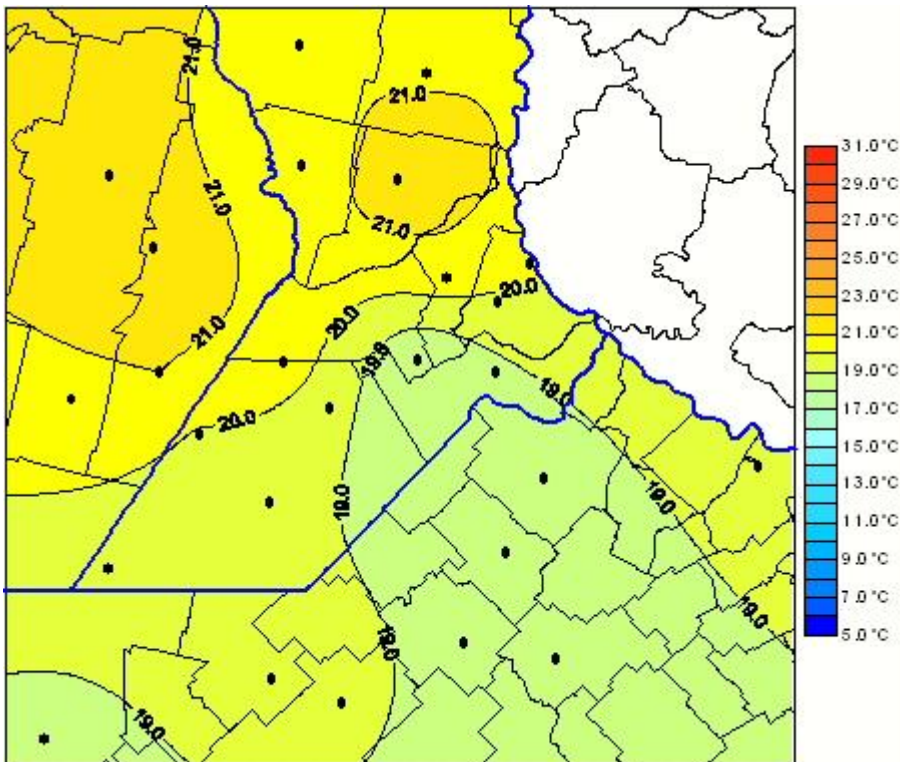

# Temperaturas Medias

Mapa de temperaturas medias de las las últimas 24 horas.  
(Desde las 8:00AM hasta las 8:00AM). Se actualiza a las 10:00hs.