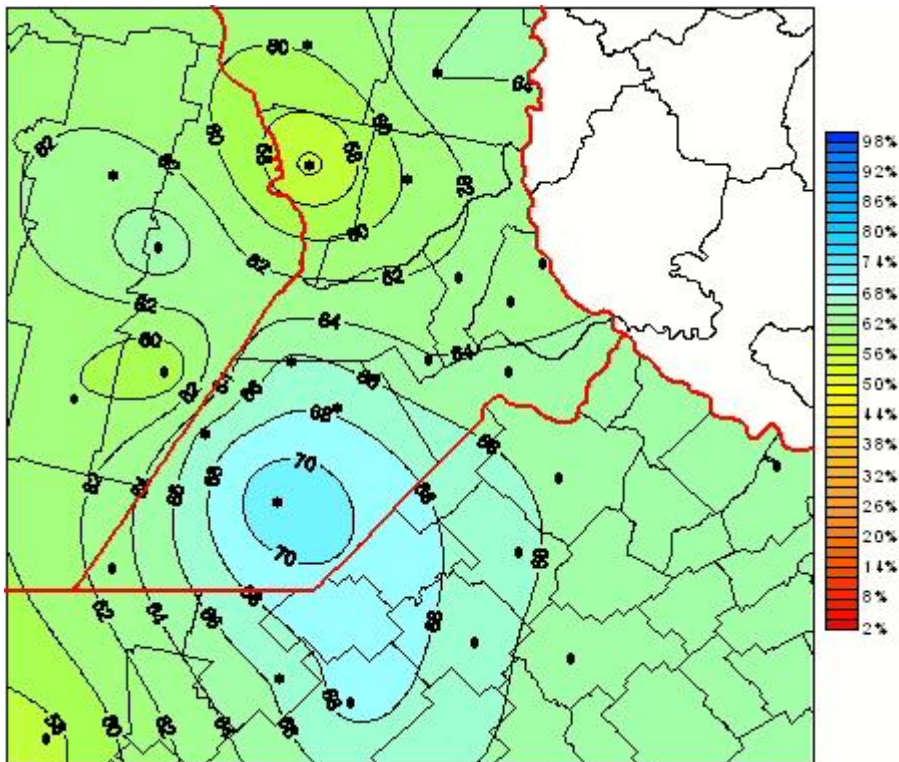

Humedad Relativa

Mapa de humedad relativa de las las últimas 24 horas.
(Desde las 8:00AM hasta las 8:00AM). Se actualiza a las 10:00hs.