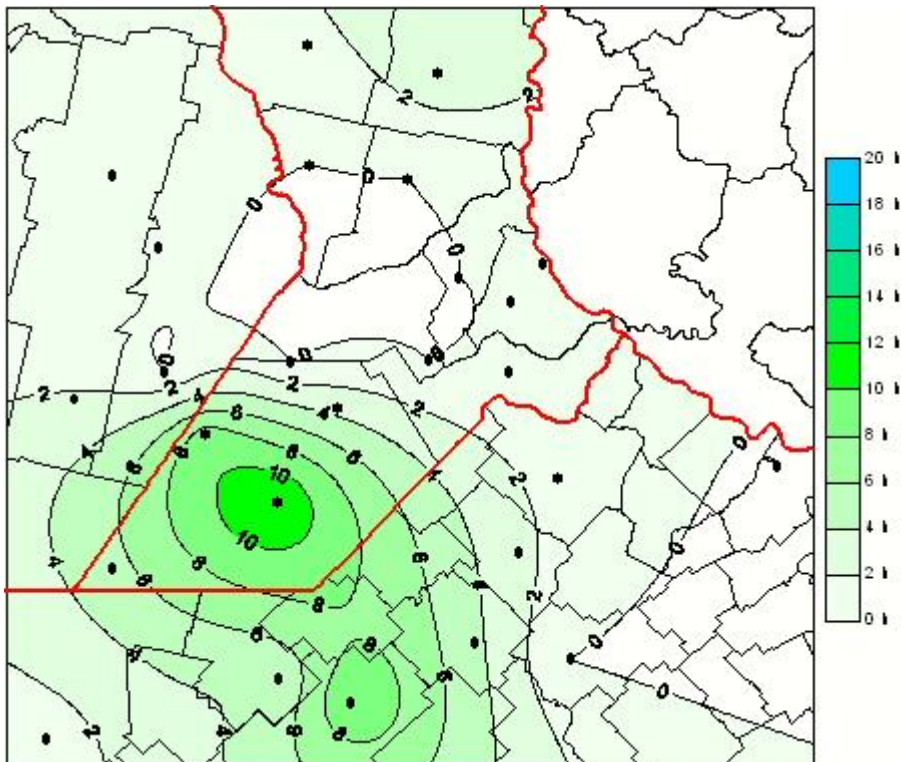

## Humedad de Hoja

Mapa de humedad de hoja de las las últimas 24 horas.  
(Desde las 8:00AM hasta las 8:00AM). Se actualiza a las 10:00hs.