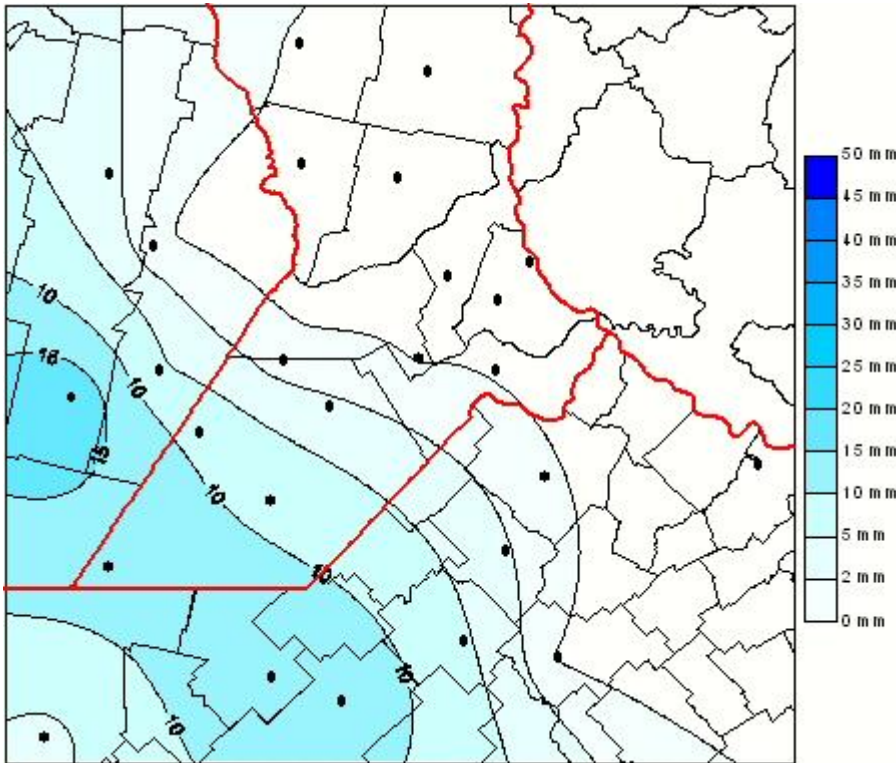

Lluvias

Mapa de precipitación acumulada en las últimas 24 horas.
(Desde las 8:00AM hasta las 8:00AM). Se actualiza a las 10:00hs.