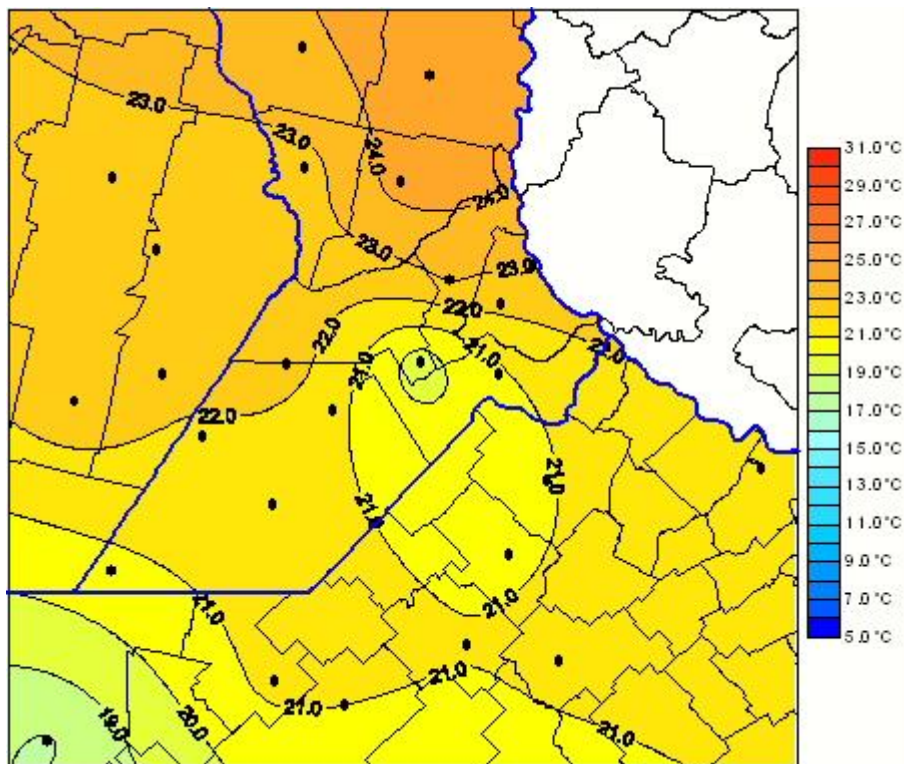

Temperaturas Medias

Mapa de temperaturas medias de las las últimas 24 horas.
(Desde las 8:00AM hasta las 8:00AM). Se actualiza a las 10:00hs.