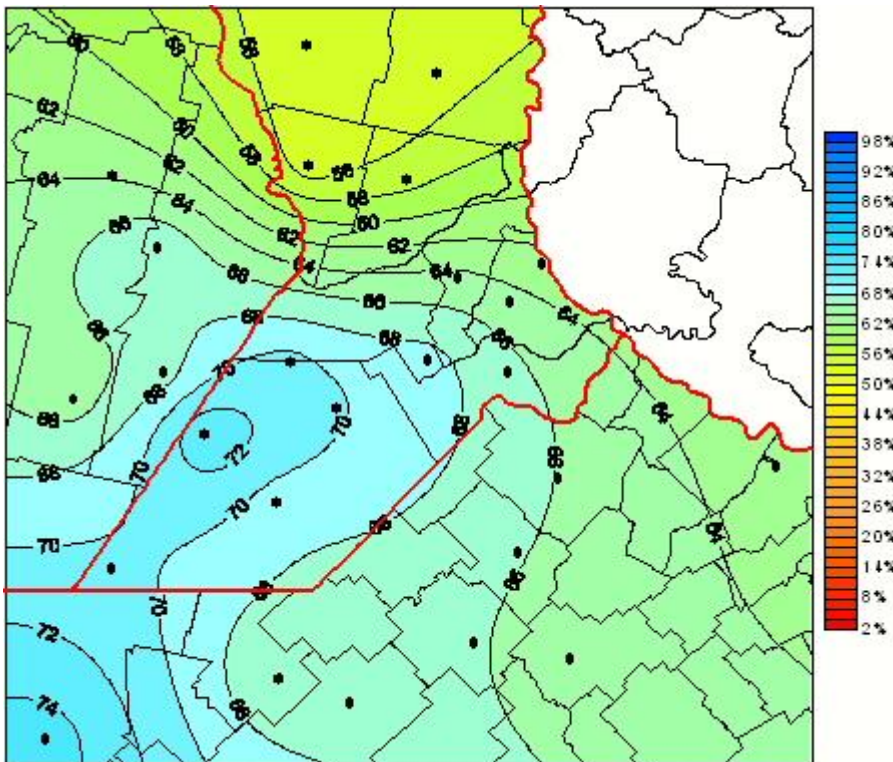

# Humedad Relativa

Mapa de humedad relativa de las las últimas 24 horas.  
(Desde las 8:00AM hasta las 8:00AM). Se actualiza a las 10:00hs.