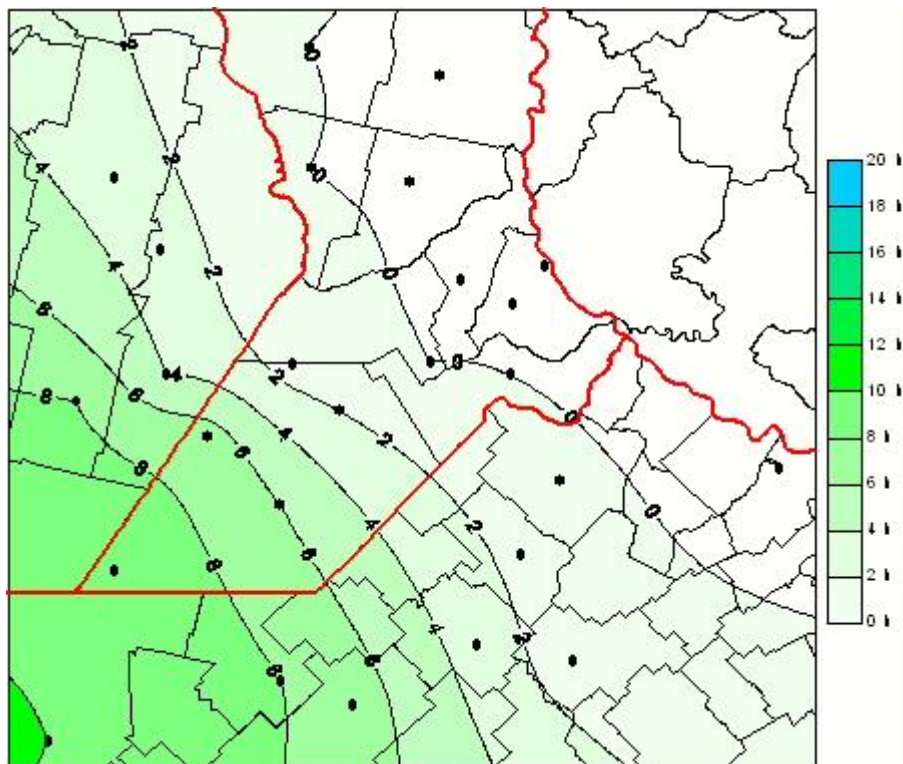

Humedad de Hoja

Mapa de humedad de hoja de las las últimas 24 horas.
(Desde las 8:00AM hasta las 8:00AM). Se actualiza a las 10:00hs.