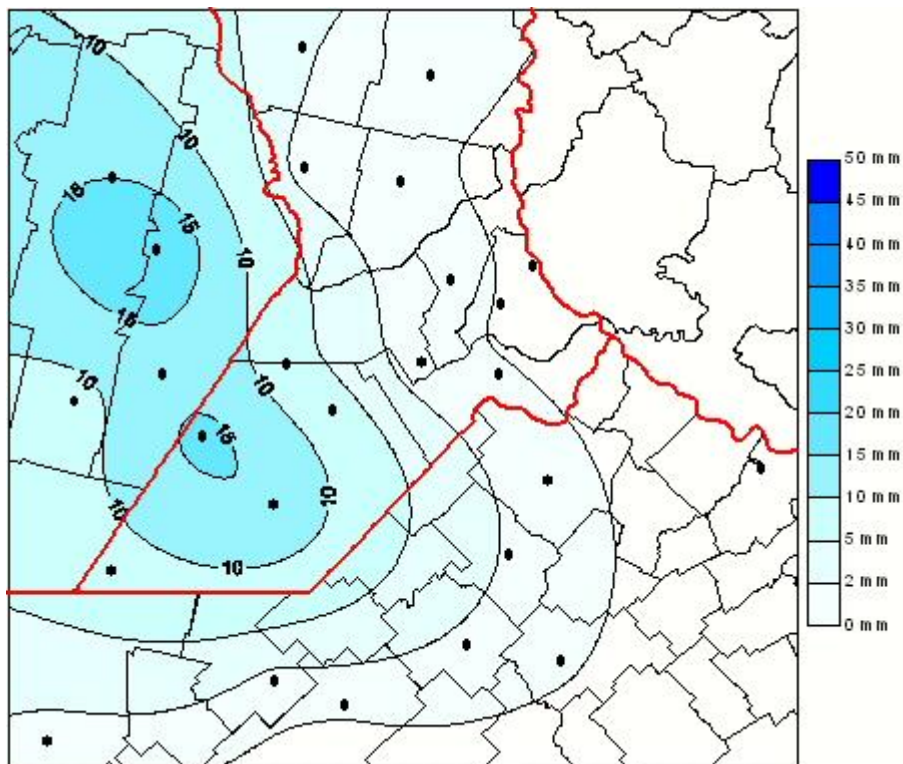

Lluvias

Mapa de precipitación acumulada en las últimas 72 horas.
(Desde las 8:00AM hasta las 8:00AM). Se actualiza a las 10:00hs.