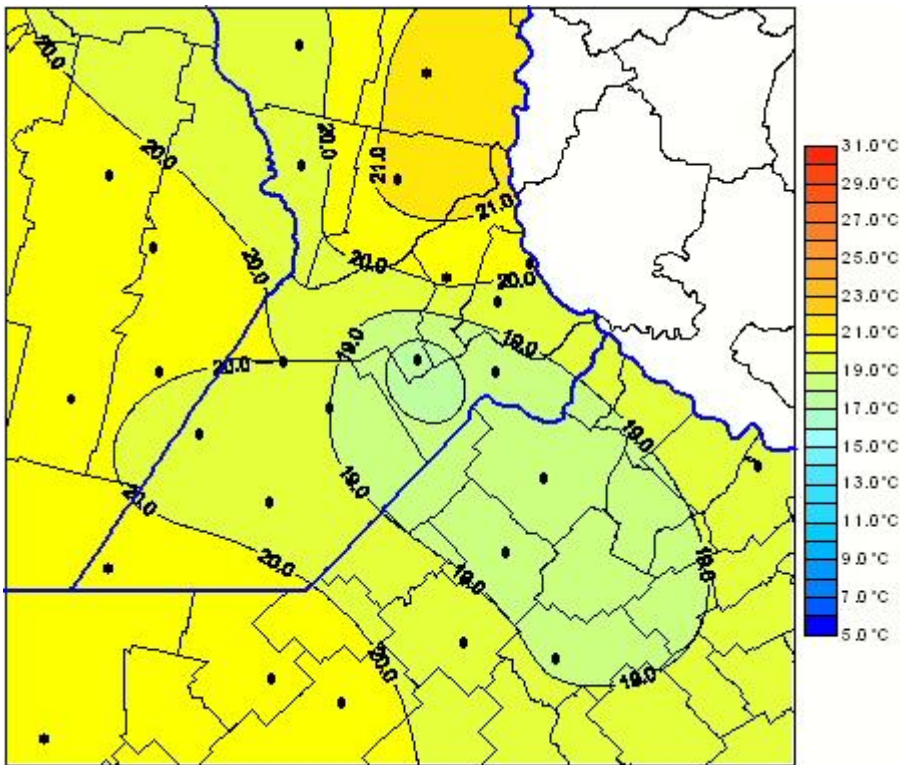

# Temperaturas Medias

Mapa de temperaturas medias de las las últimas 72 horas.  
(Desde las 8:00AM hasta las 8:00AM). Se actualiza a las 10:00hs.