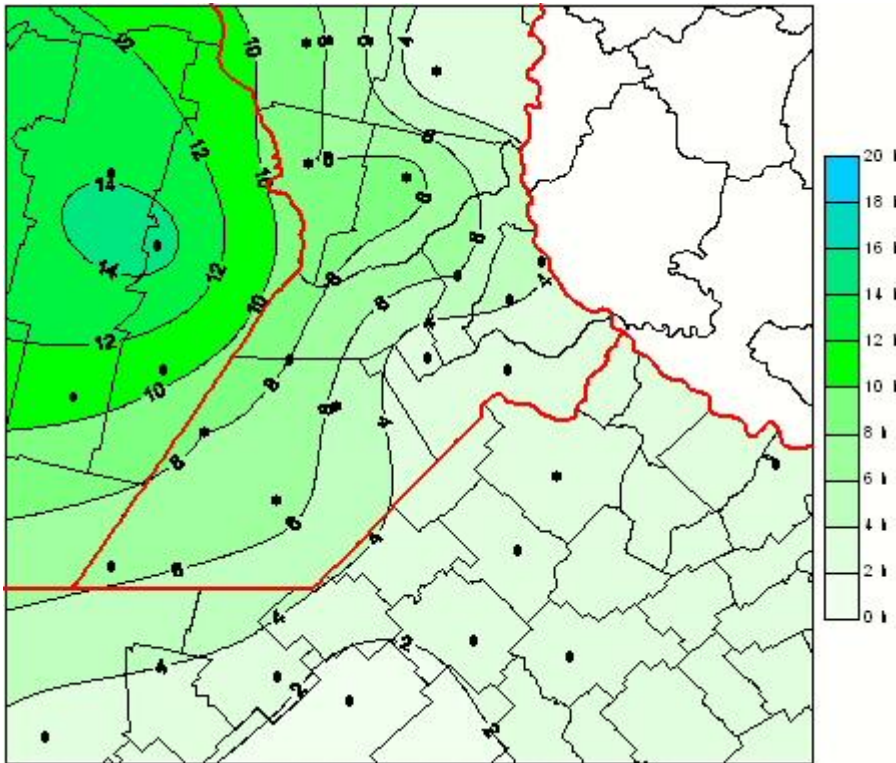

# Humedad de Hoja

Mapa de humedad de hoja de las las últimas 72 horas.  
(Desde las 8:00AM hasta las 8:00AM). Se actualiza a las 10:00hs.

BOLSA  
DE COMERCIO  
DE ROSARIO

 [www.facebook.com/BCROficial](http://www.facebook.com/BCROficial)